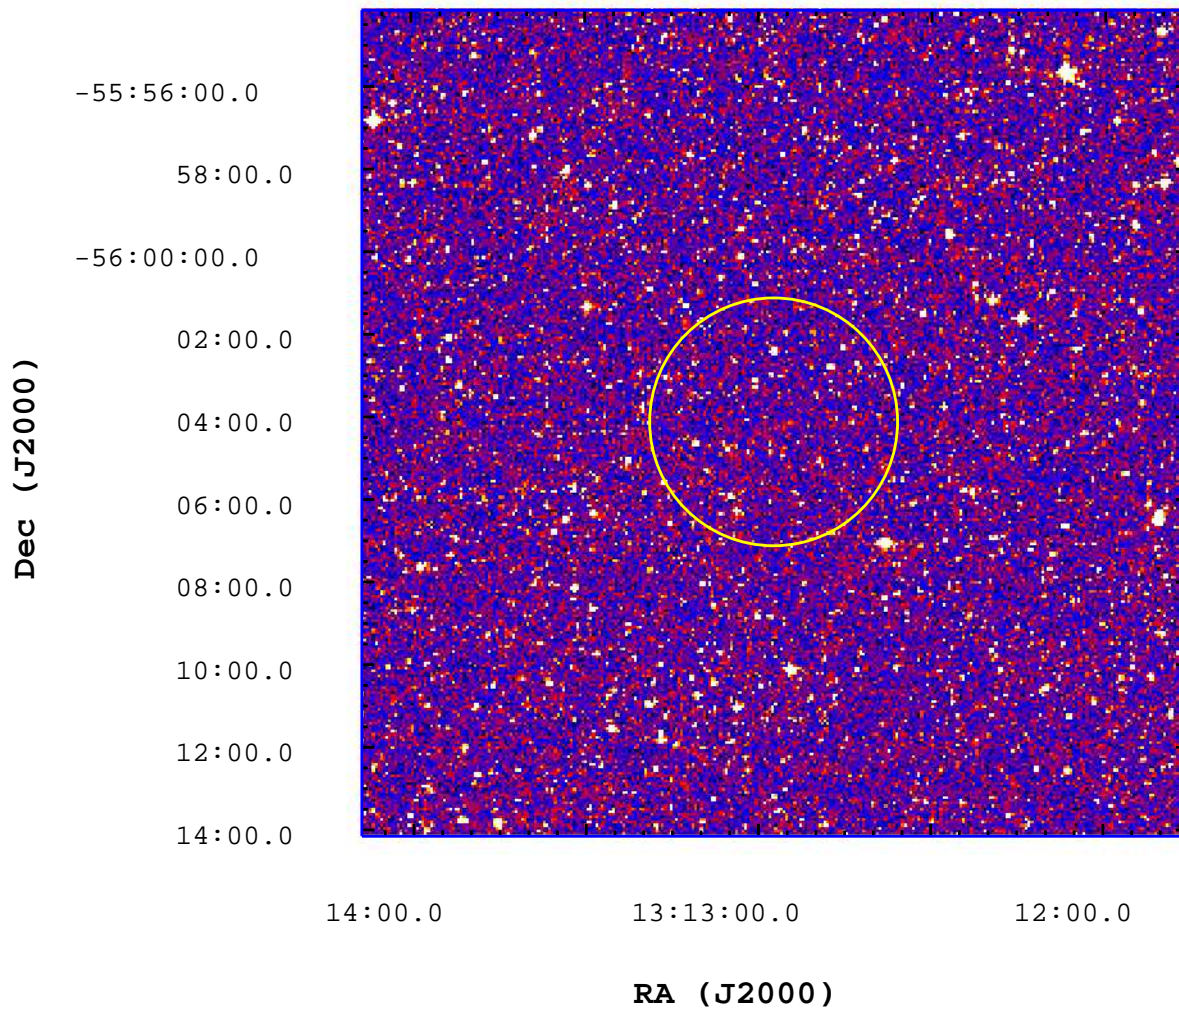

UVOT Finding Chart

OBSID 00702252000 / DATE-OBS 2016-06-30T04:05:53.6

1400

1600

1800

2000

2200

2400

2600

2800

3000