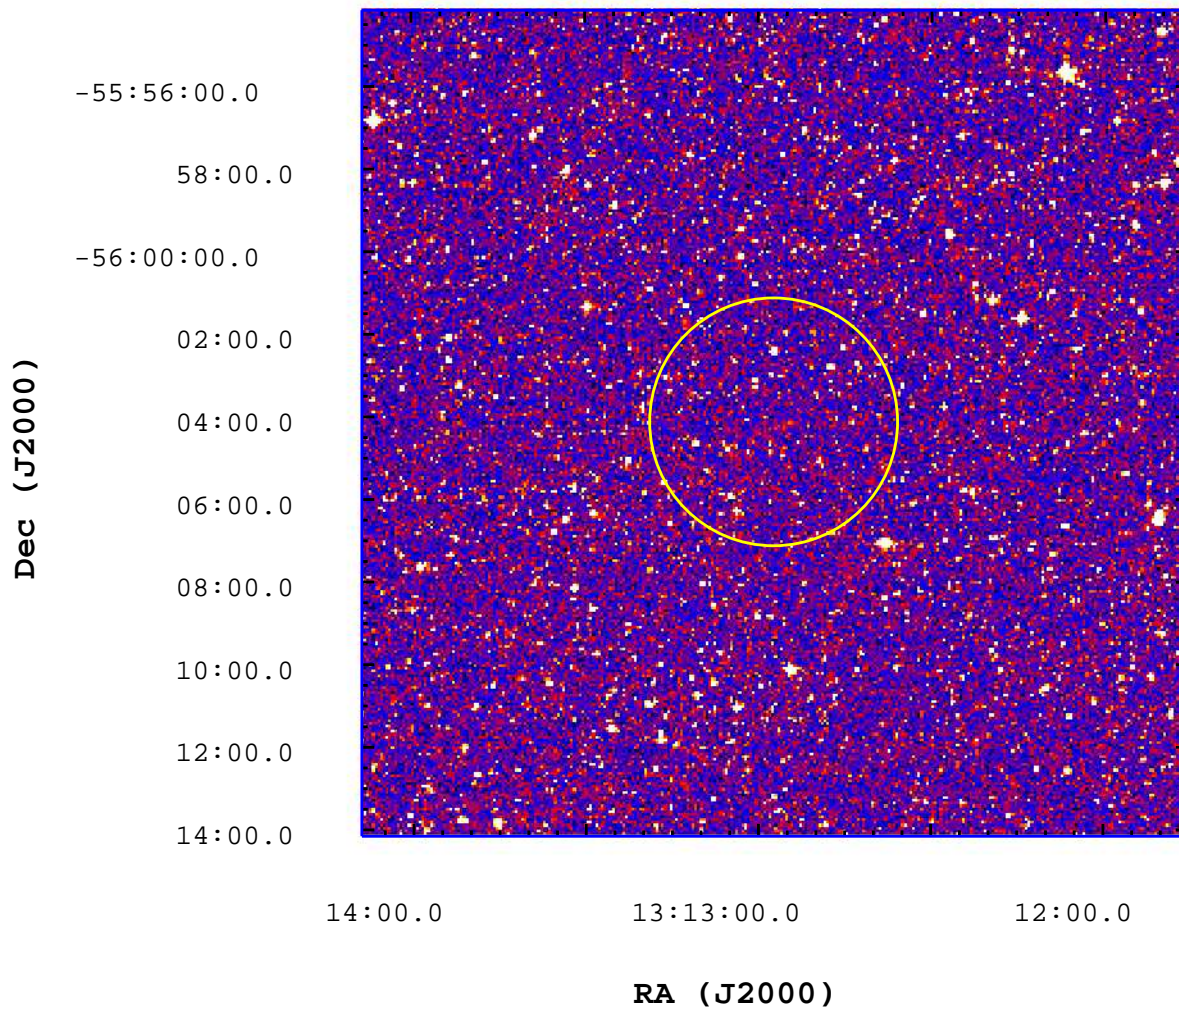

UVOT Finding Chart

OBSID 00702252000 / DATE-OBS 2016-06-30T04:09:26.5

1400

1600

1800

2000

2200

2400

2600

2800

3000