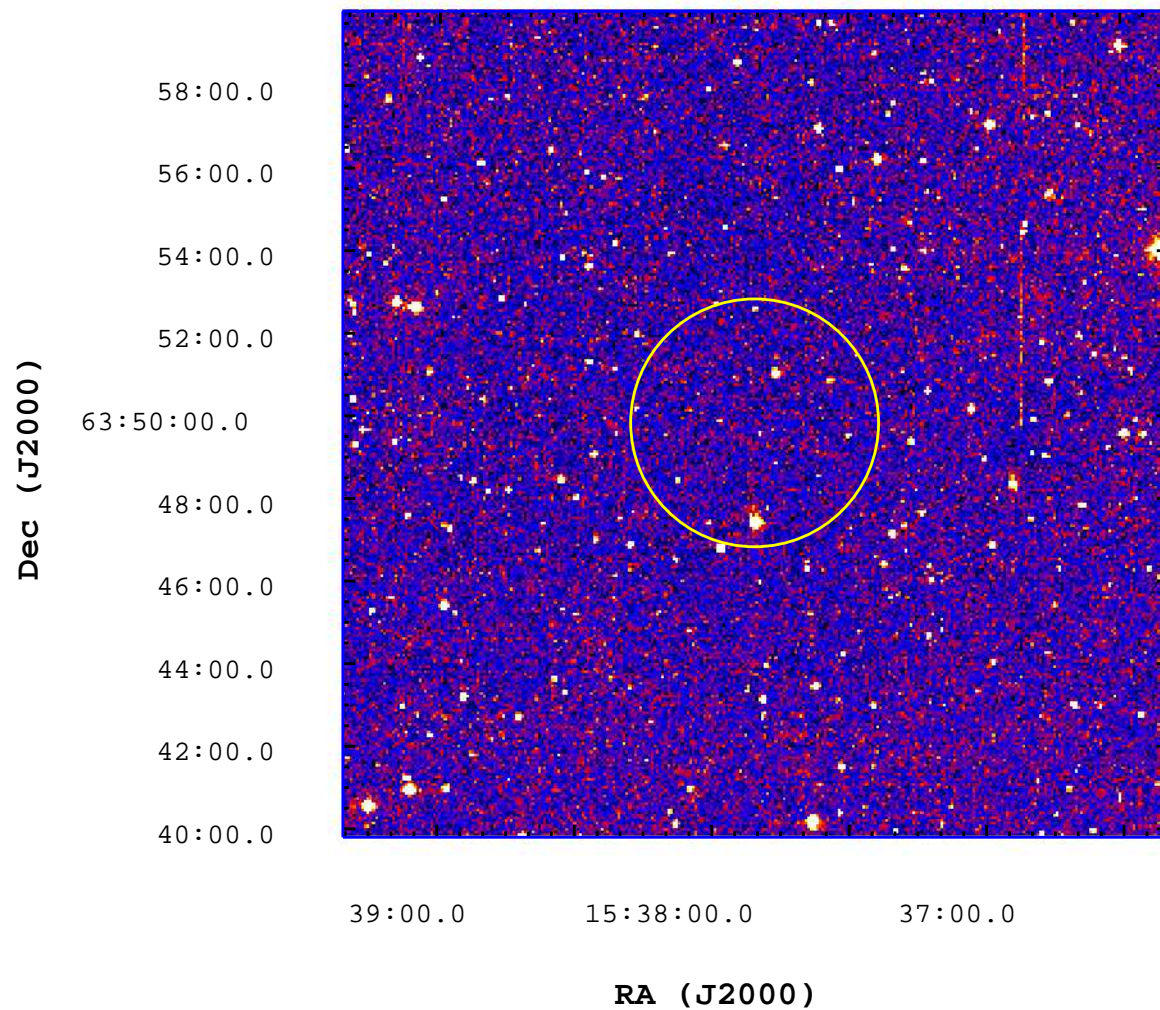

UVOT Finding Chart

OBSID 00704310000 / DATE-OBS 2016-07-14T02:47:33.8

3400

3600

3800

4000

4200

4400

4600

4800

5000