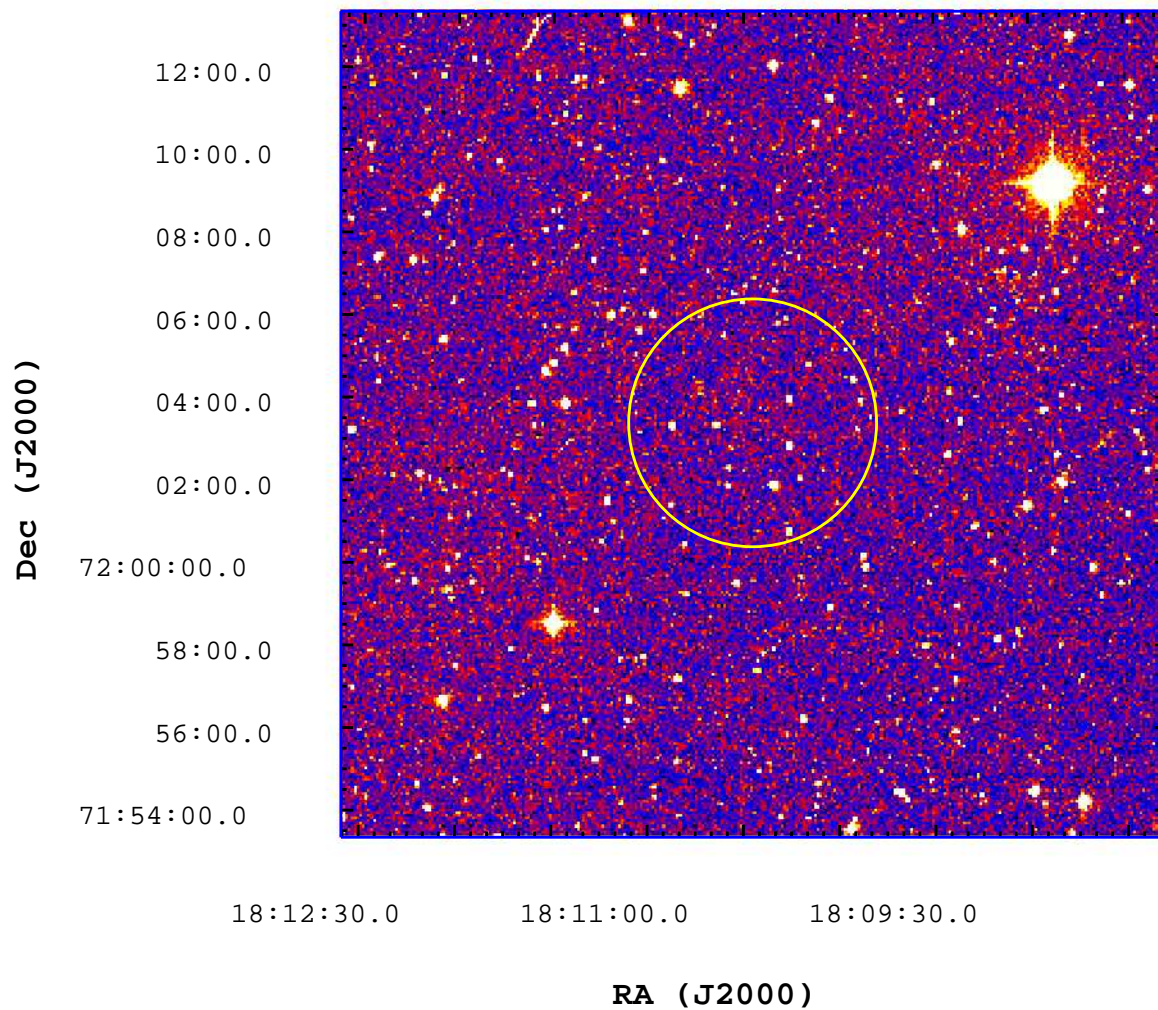

UVOT Finding Chart

OBSID 00704327000 / DATE-OBS 2016-07-14T05:23:16.3

3000

3500

4000

4500

5000