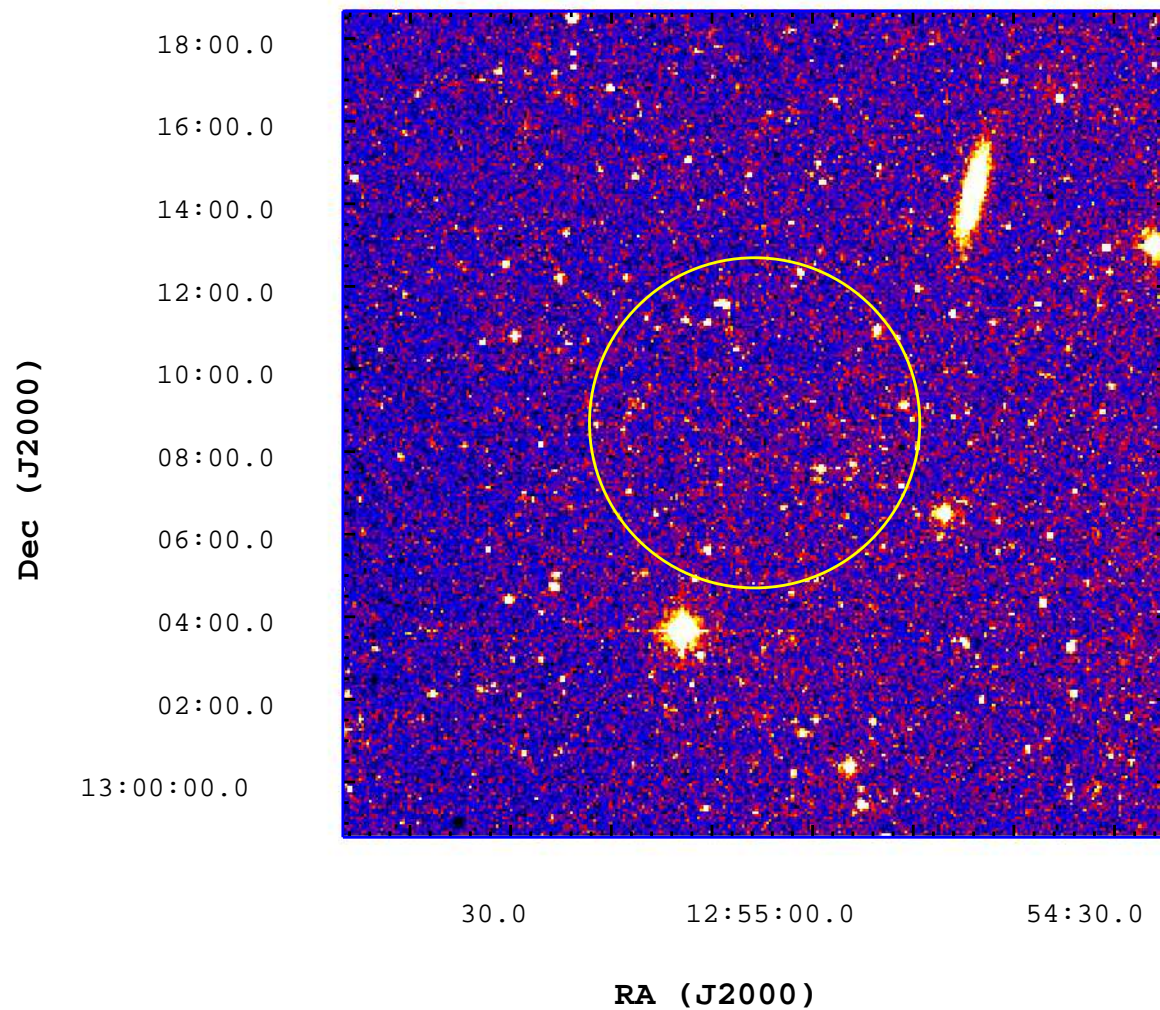

UVOT Finding Chart

OBSID 00704444000 / DATE-OBS 2016-07-15T01:04:40.9

2200 2400 2600 2800 3000 3200 3400 3600 3800 4000