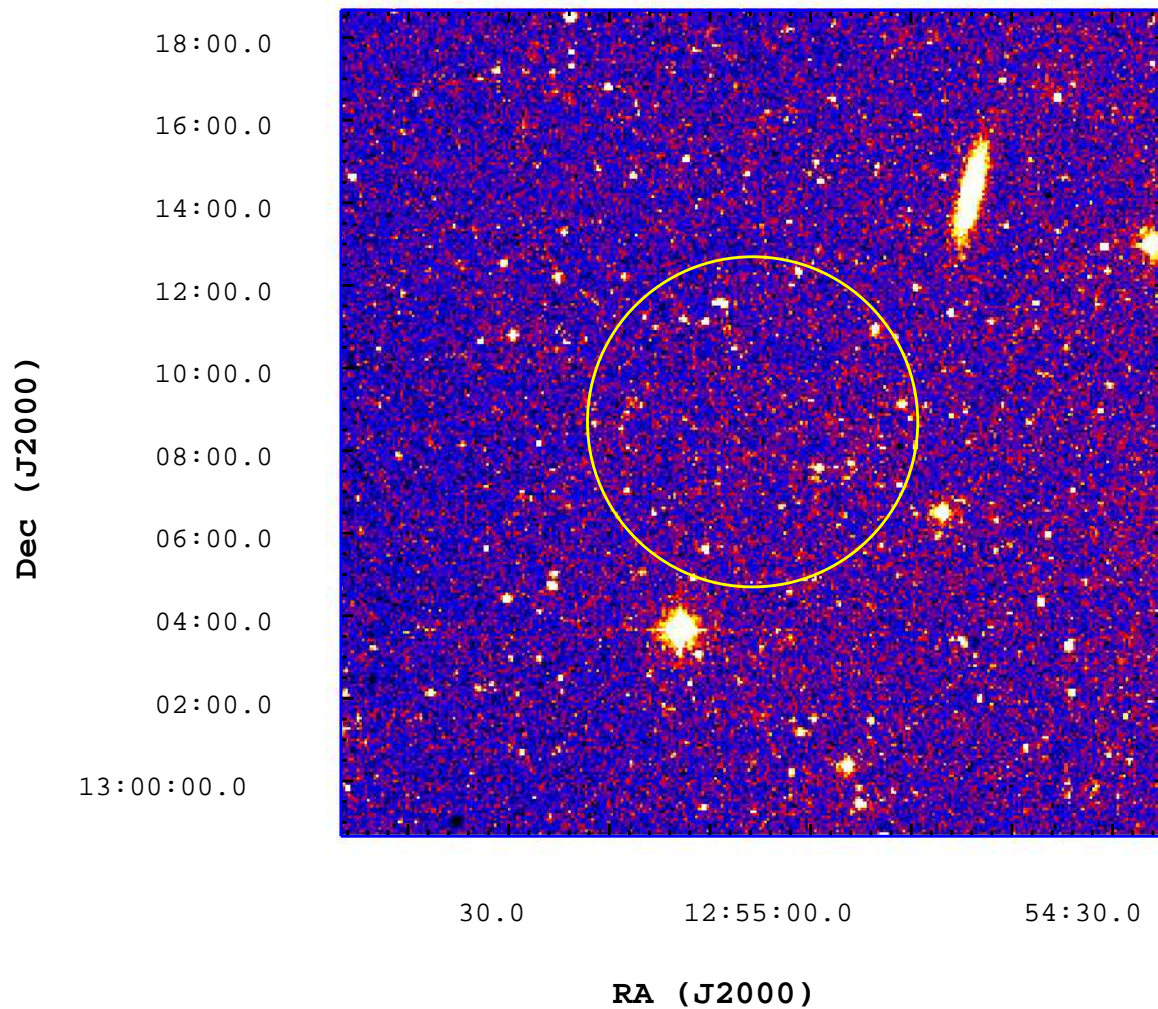

UVOT Finding Chart

OBSID 00704444000 / DATE-OBS 2016-07-15T01:07:18.9

2200

2400

2600

2800

3000

3200

3400

3600

3800

4000