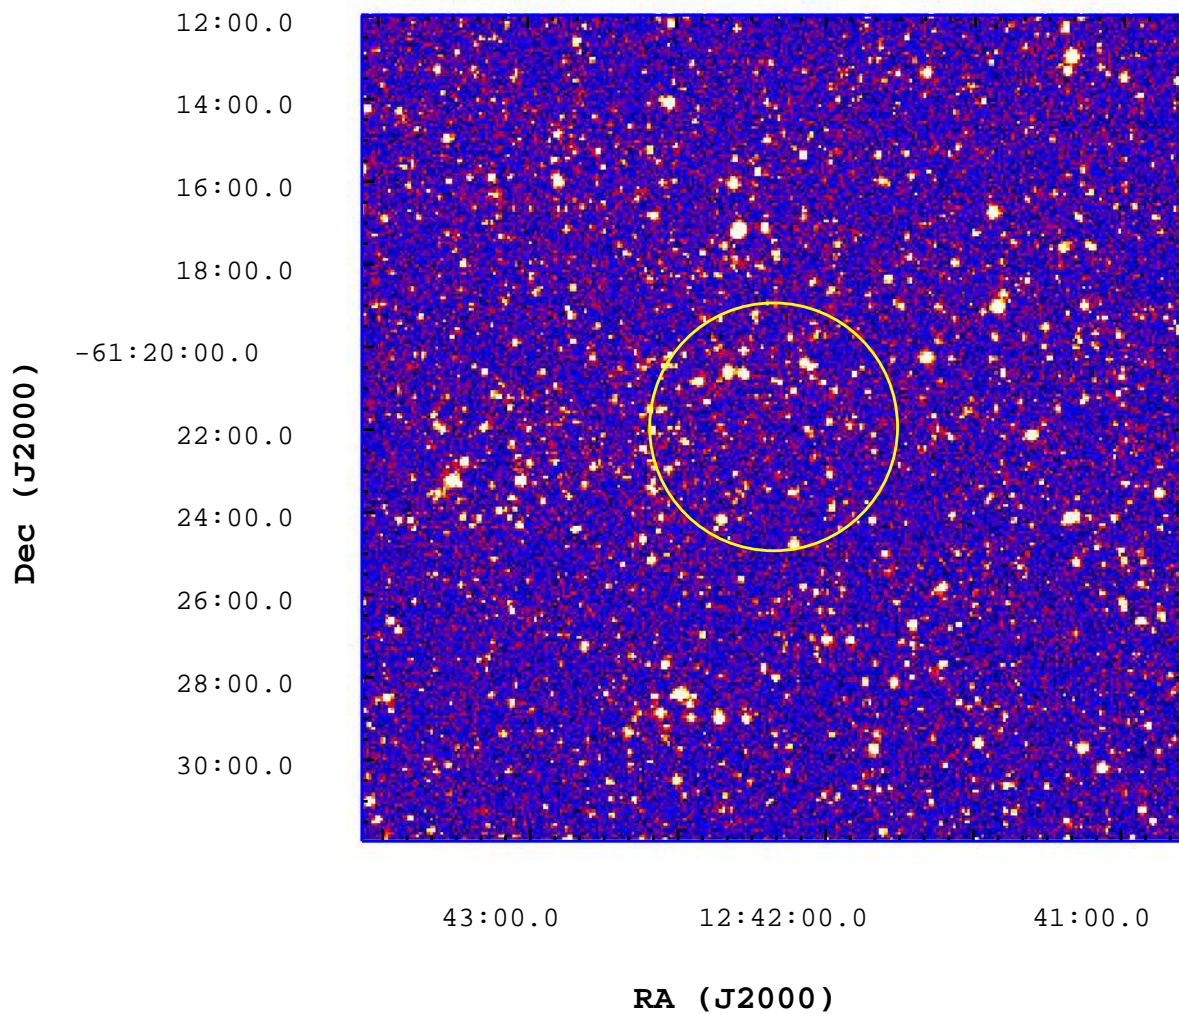

# UVOT Finding Chart

OBSID 00704572000 / DATE-OBS 2016-07-16T01:10:15.6

4500

5000

5500

6000

6500

7000