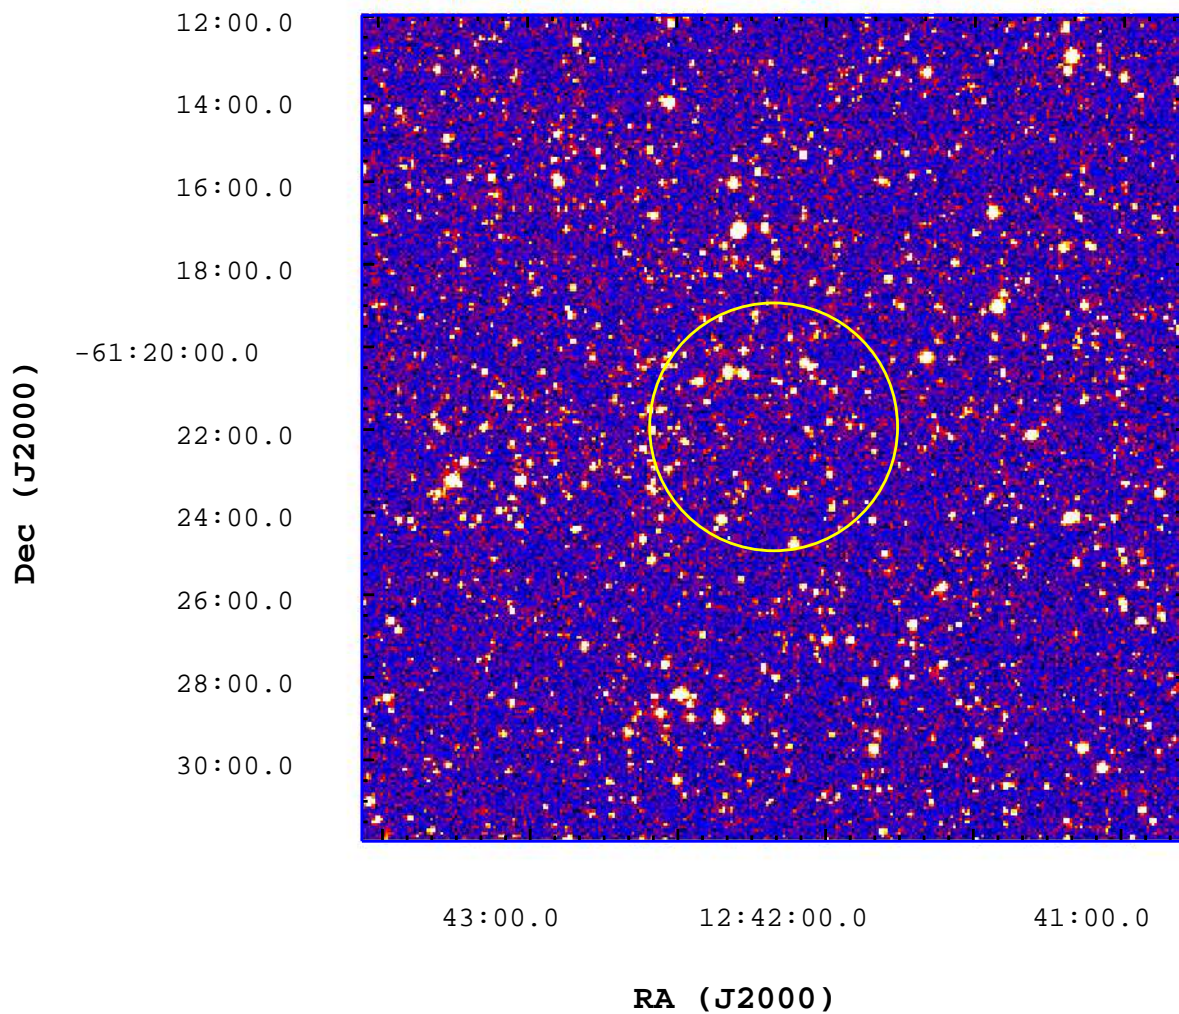

UVOT Finding Chart

OBSID 00704572000 / DATE-OBS 2016-07-16T01:13:47.7

4500

5000

5500

6000

6500

7000