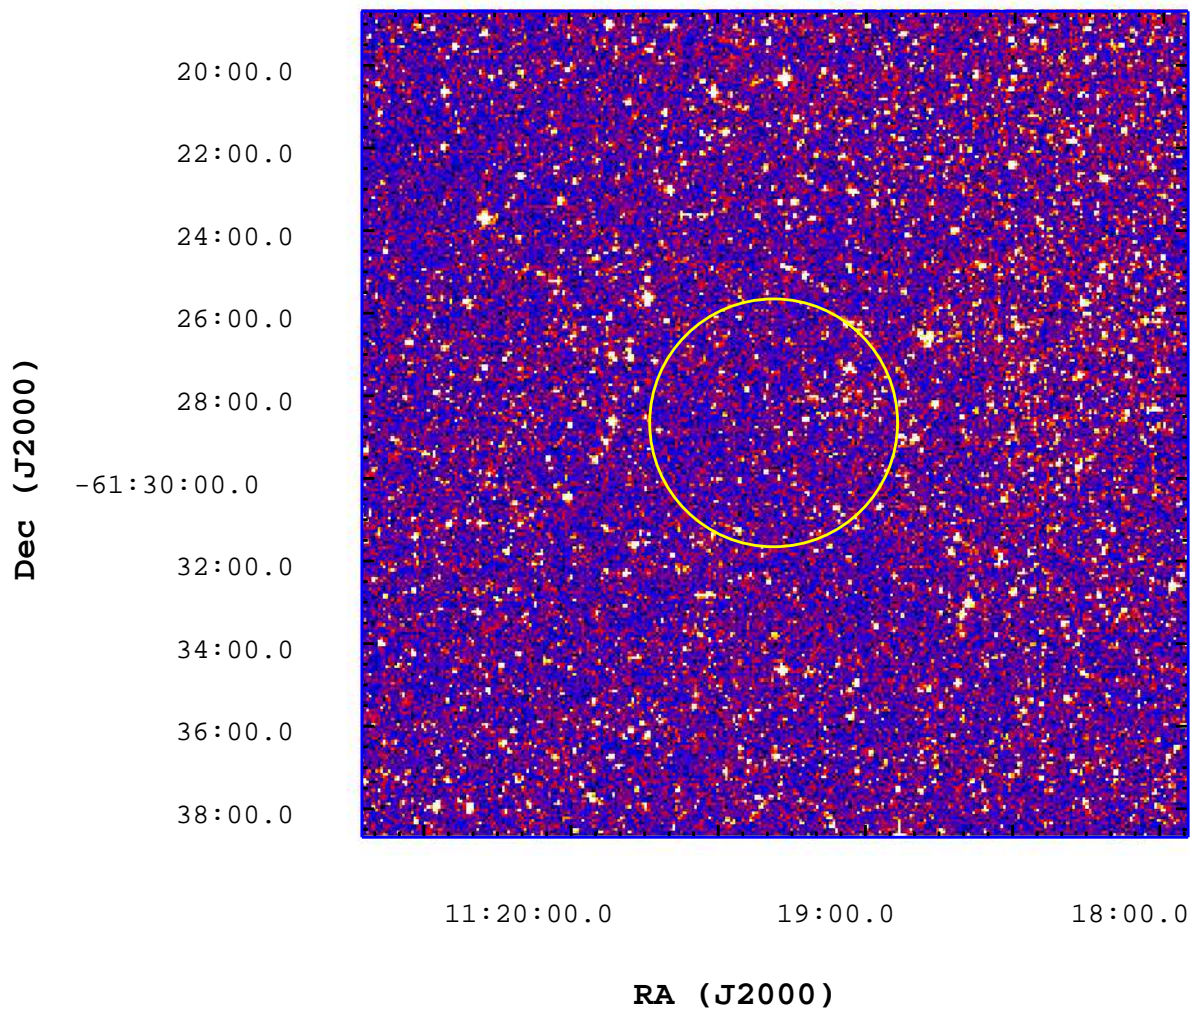

# UVOT Finding Chart

OBSID 00706396000 / DATE-OBS 2016-07-28T01:29:14.8

4000

4500

5000

5500

6000

6500