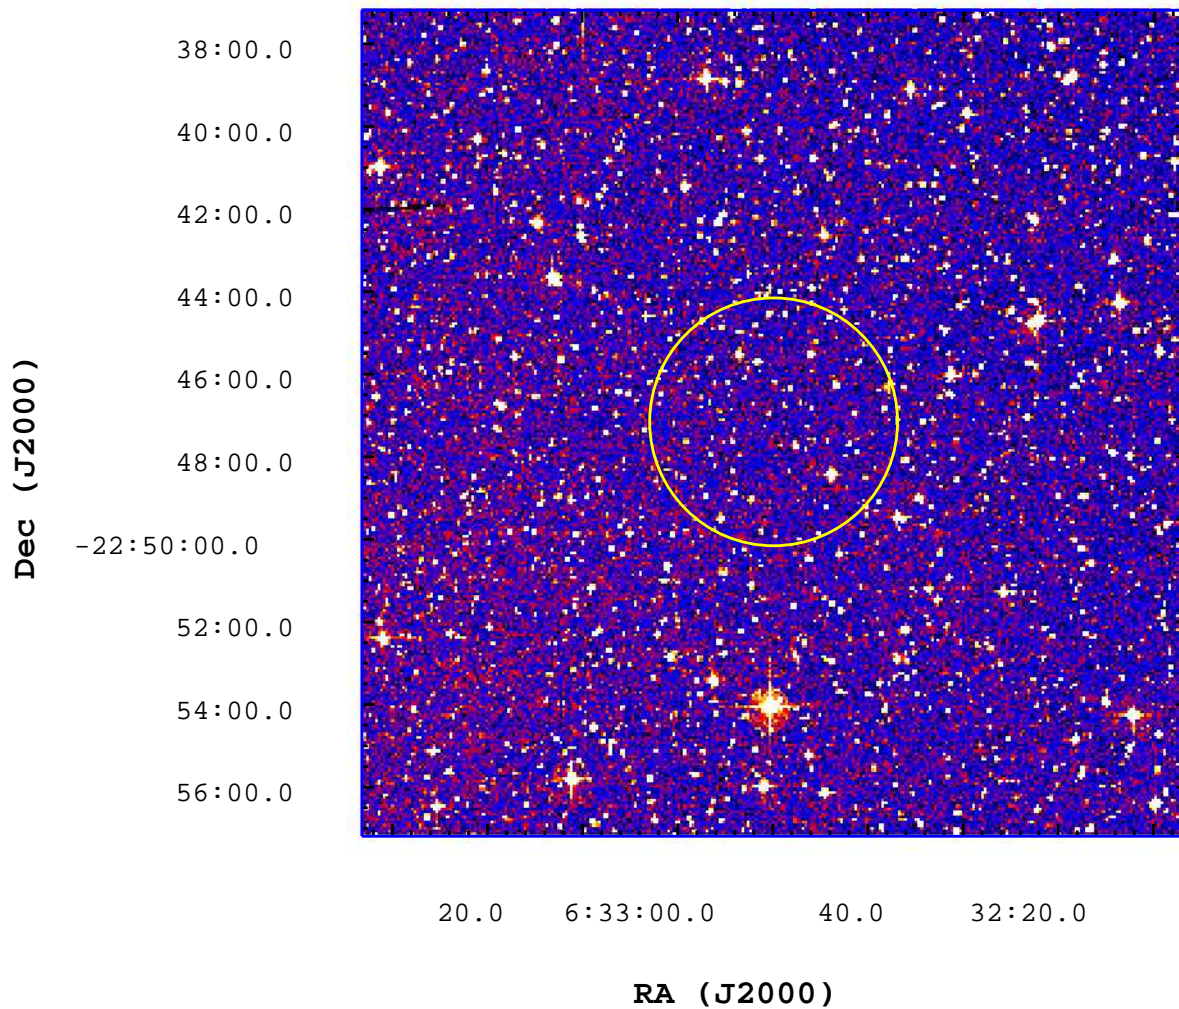

UVOT Finding Chart

OBSID 00707517000 / DATE-OBS 2016-08-06T05:24:26.3

3500

4000

4500

5000

5500

6000