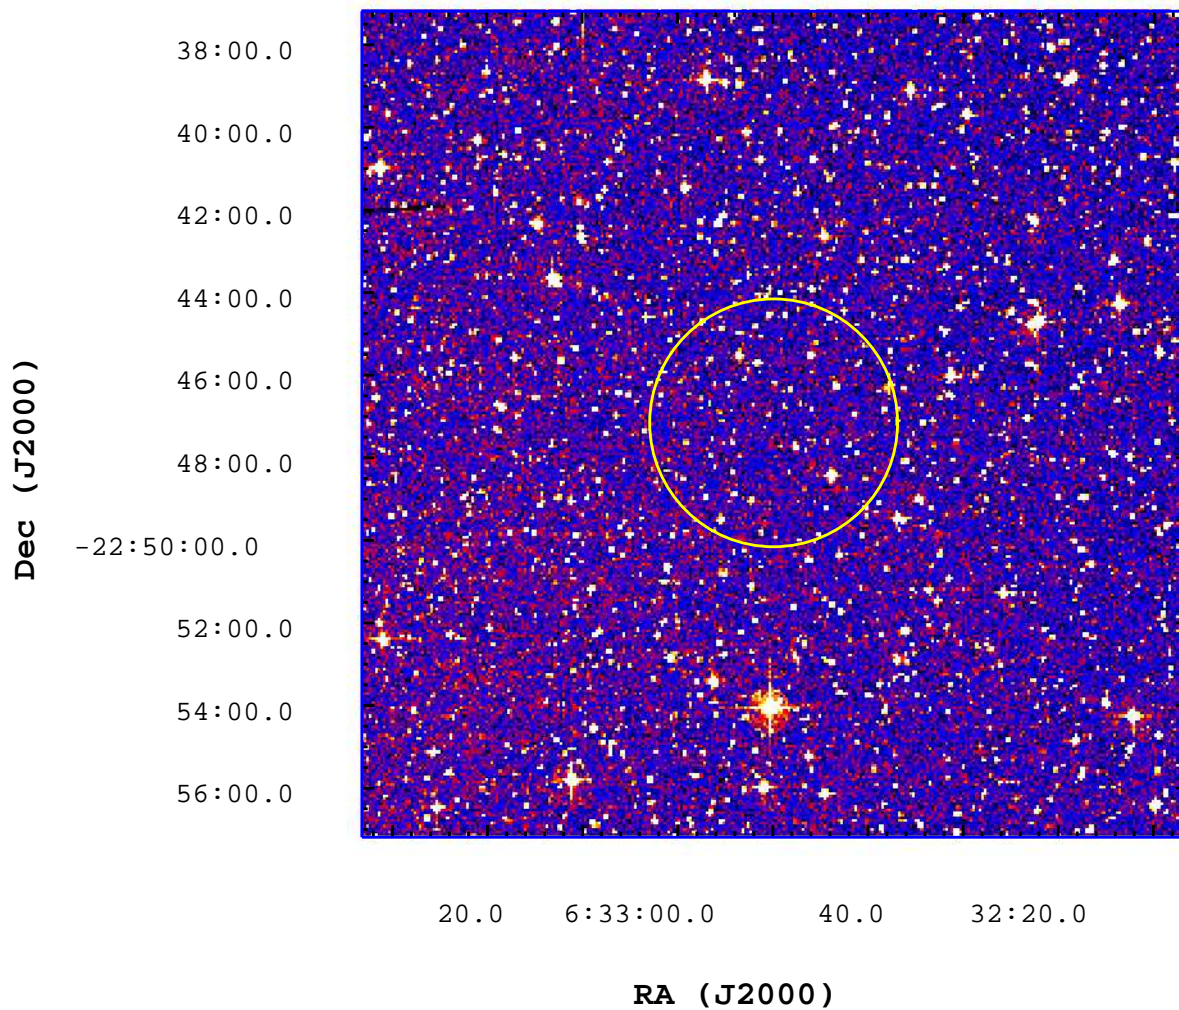

UVOT Finding Chart

OBSID 00707517000 / DATE-OBS 2016-08-06T05:33:16.5

3500

4000

4500

5000

5500

6000