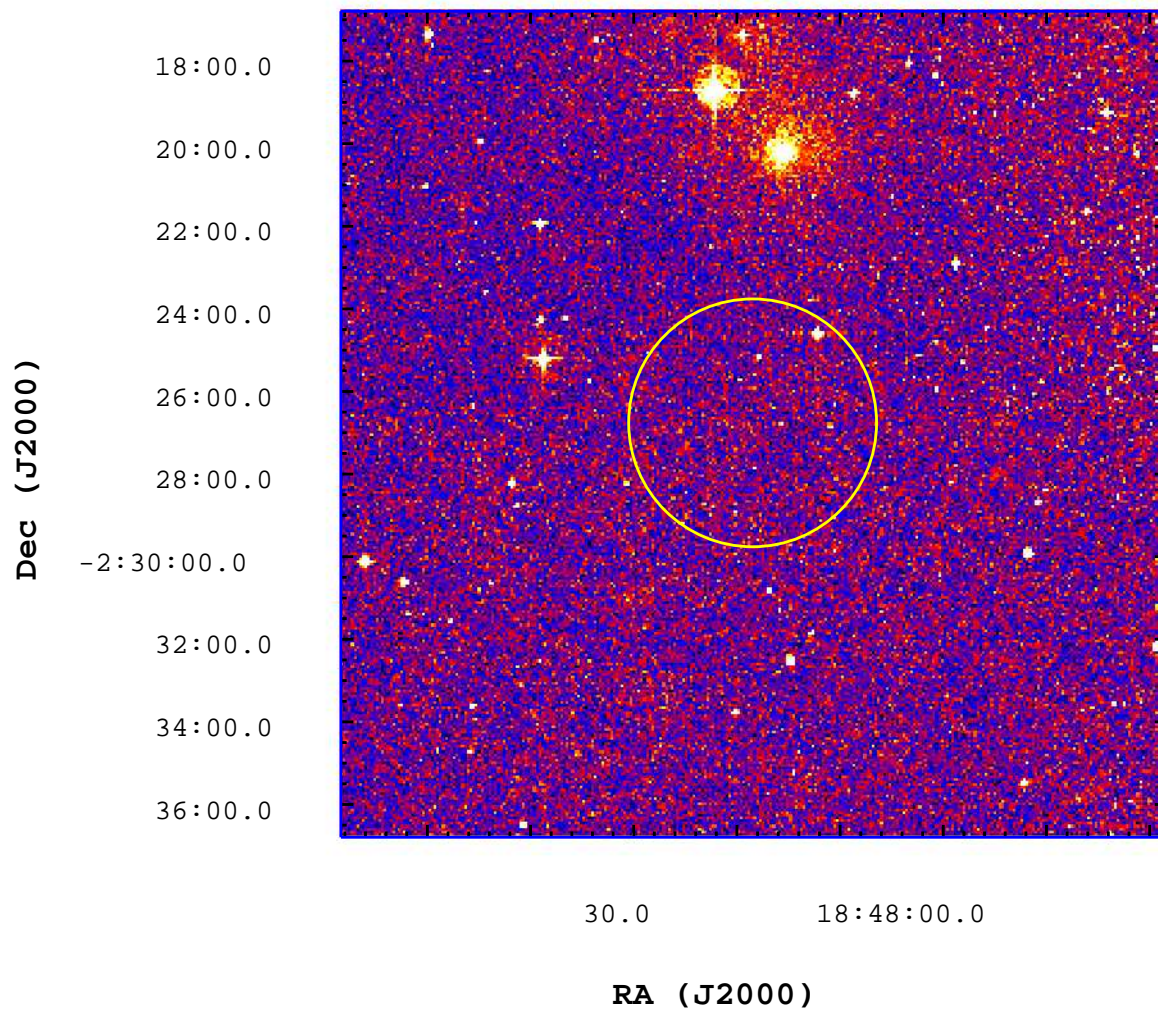

# UVOT Finding Chart

OBSID 00707545000 / DATE-OBS 2016-08-06T11:06:42.8

1600

1800

2000

2200

2400

2600

2800

3000

3200

3400