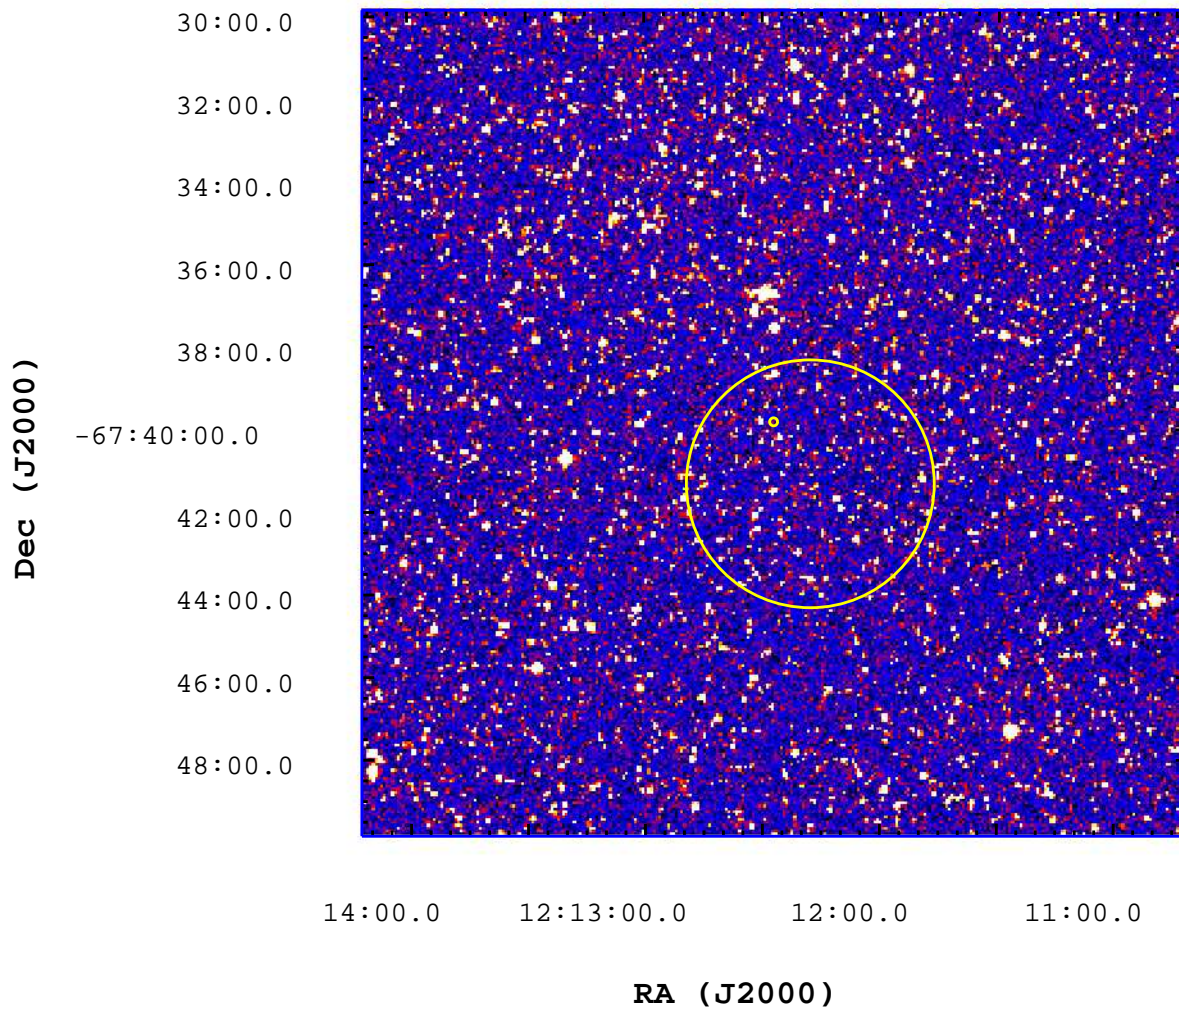

UVOT Finding Chart

OBSID 00709907000 / DATE-OBS 2016-08-26T06:17:21.7

2000 2200 2400 2600 2800 3000 3200 3400 3600 3800