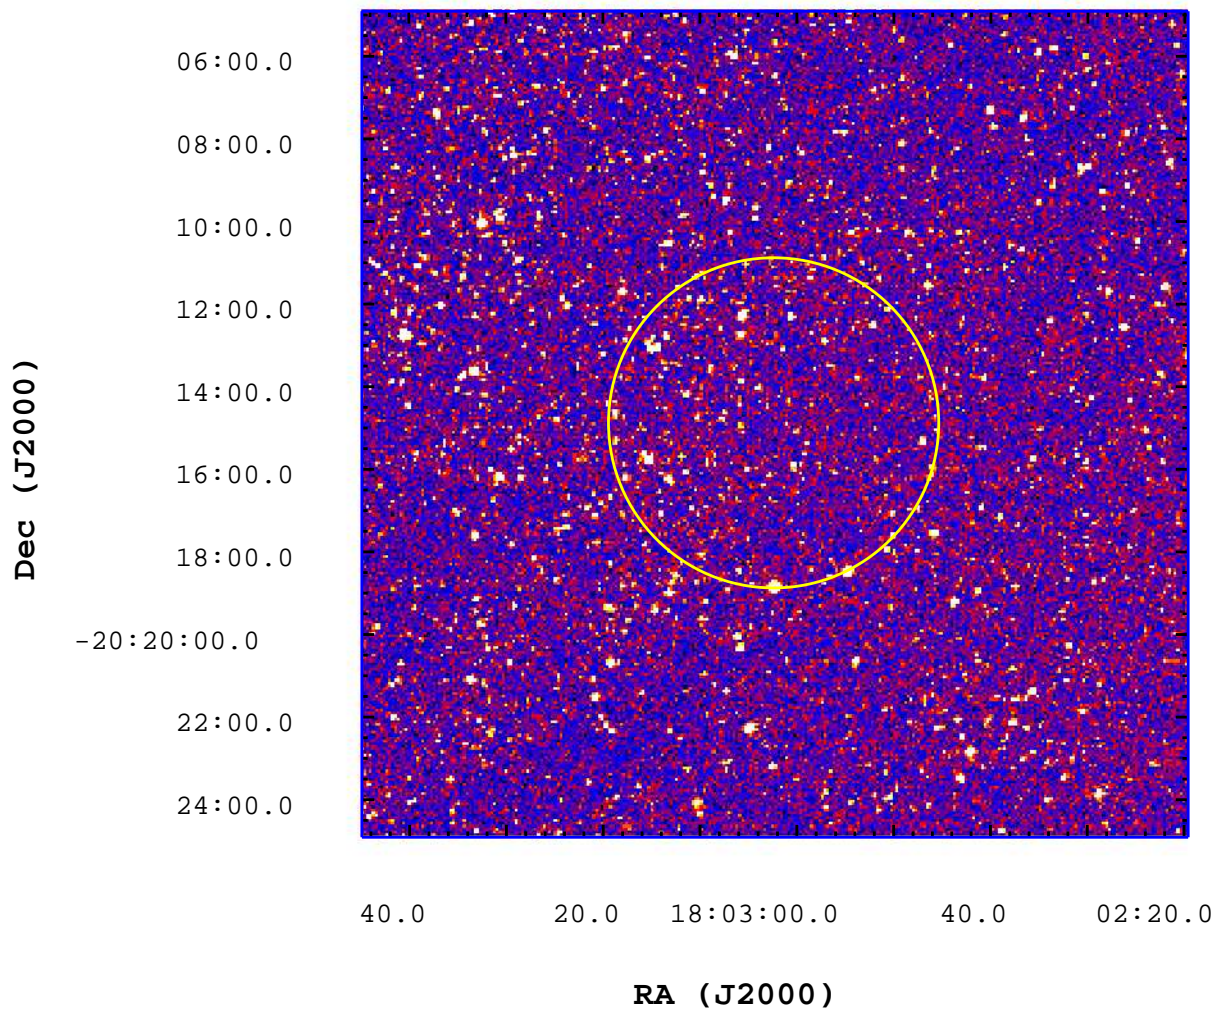

UVOT Finding Chart

OBSID 00710022000 / DATE-OBS 2016-08-27T08:05:52.5

2200

2400

2600

2800

3000

3200

3400

3600

3800

4000