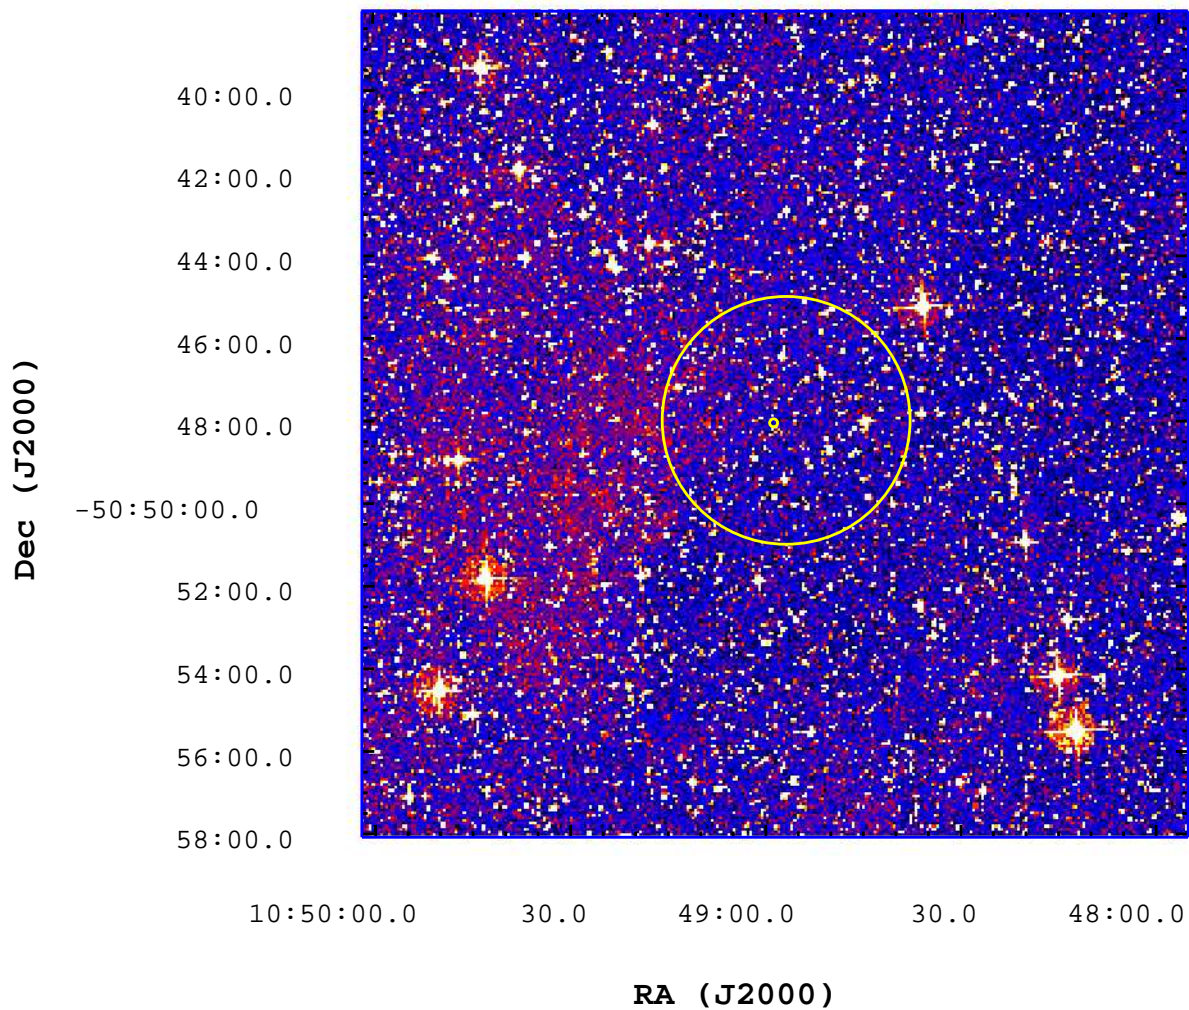

UVOT Finding Chart

OBSID 00711084000 / DATE-OBS 2016-09-05T11:20:21.8

4000

4500

5000

5500

6000