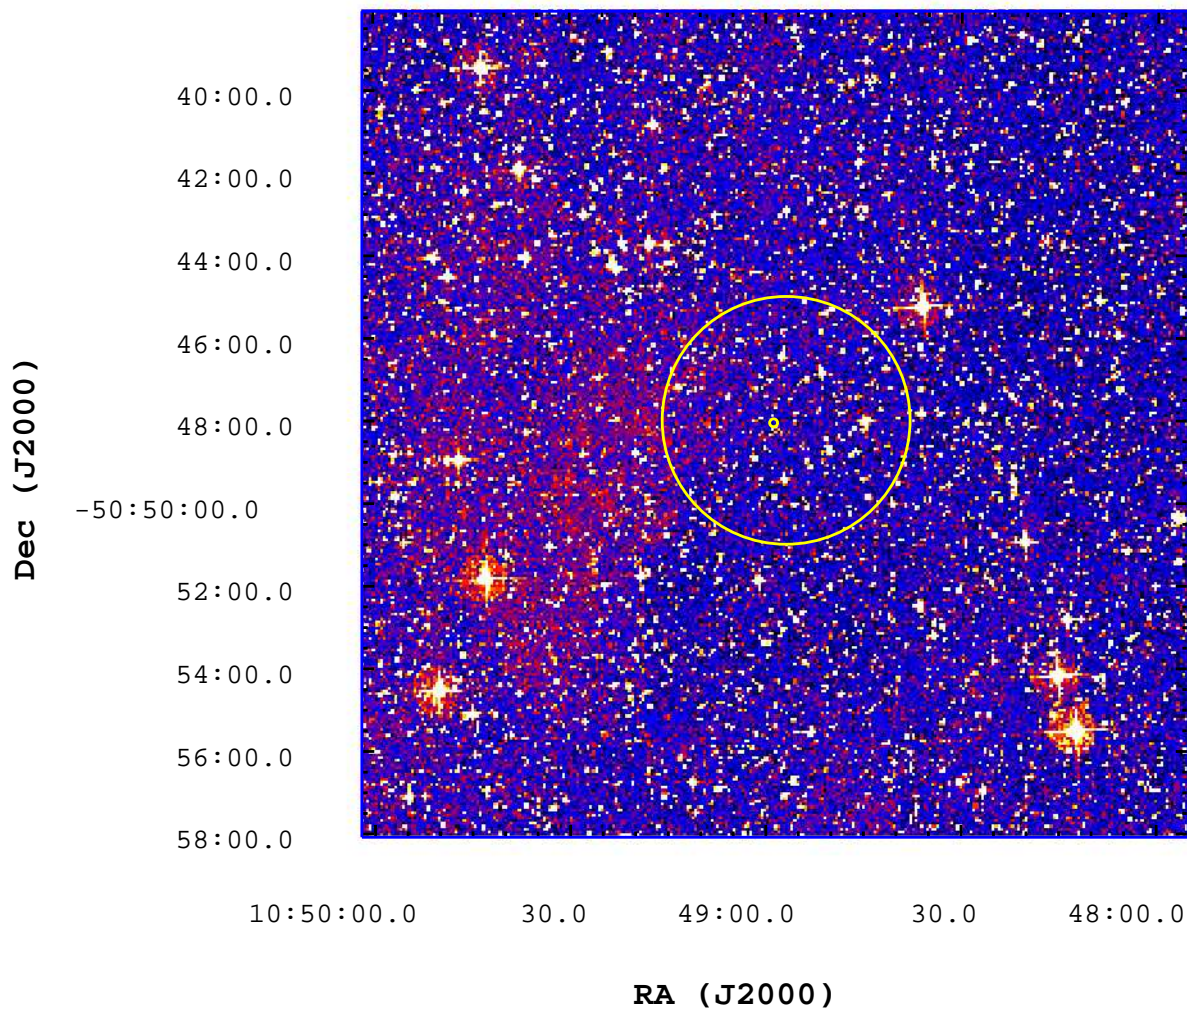

# UVOT Finding Chart

OBSID 00711084000 / DATE-OBS 2016-09-05T11:33:35.3

4000

4500

5000

5500

6000