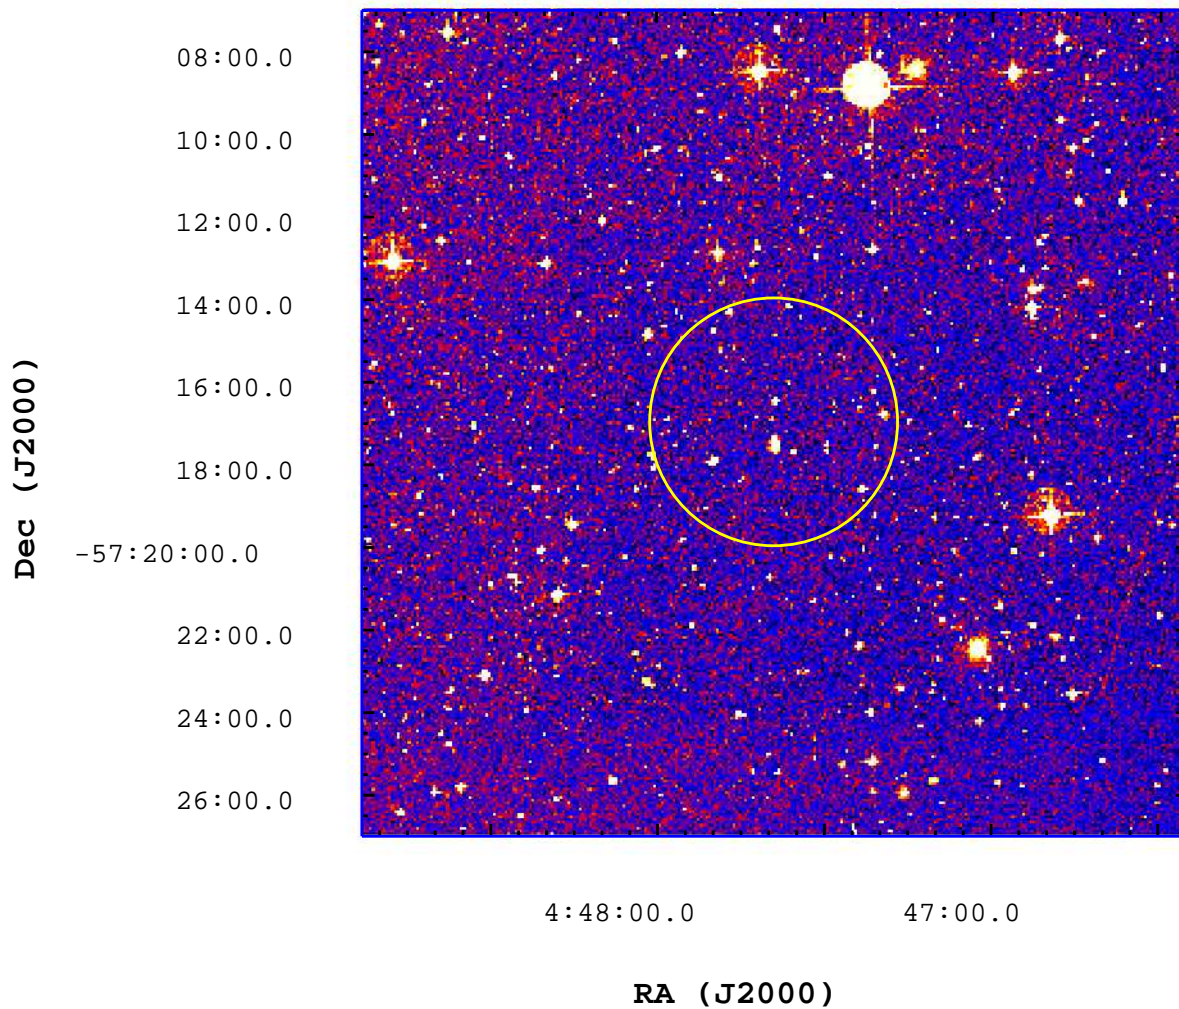

# UVOT Finding Chart

OBSID 00714404000 / DATE-OBS 2016-10-01T01:10:14.1

4000

4500

5000

5500

6000