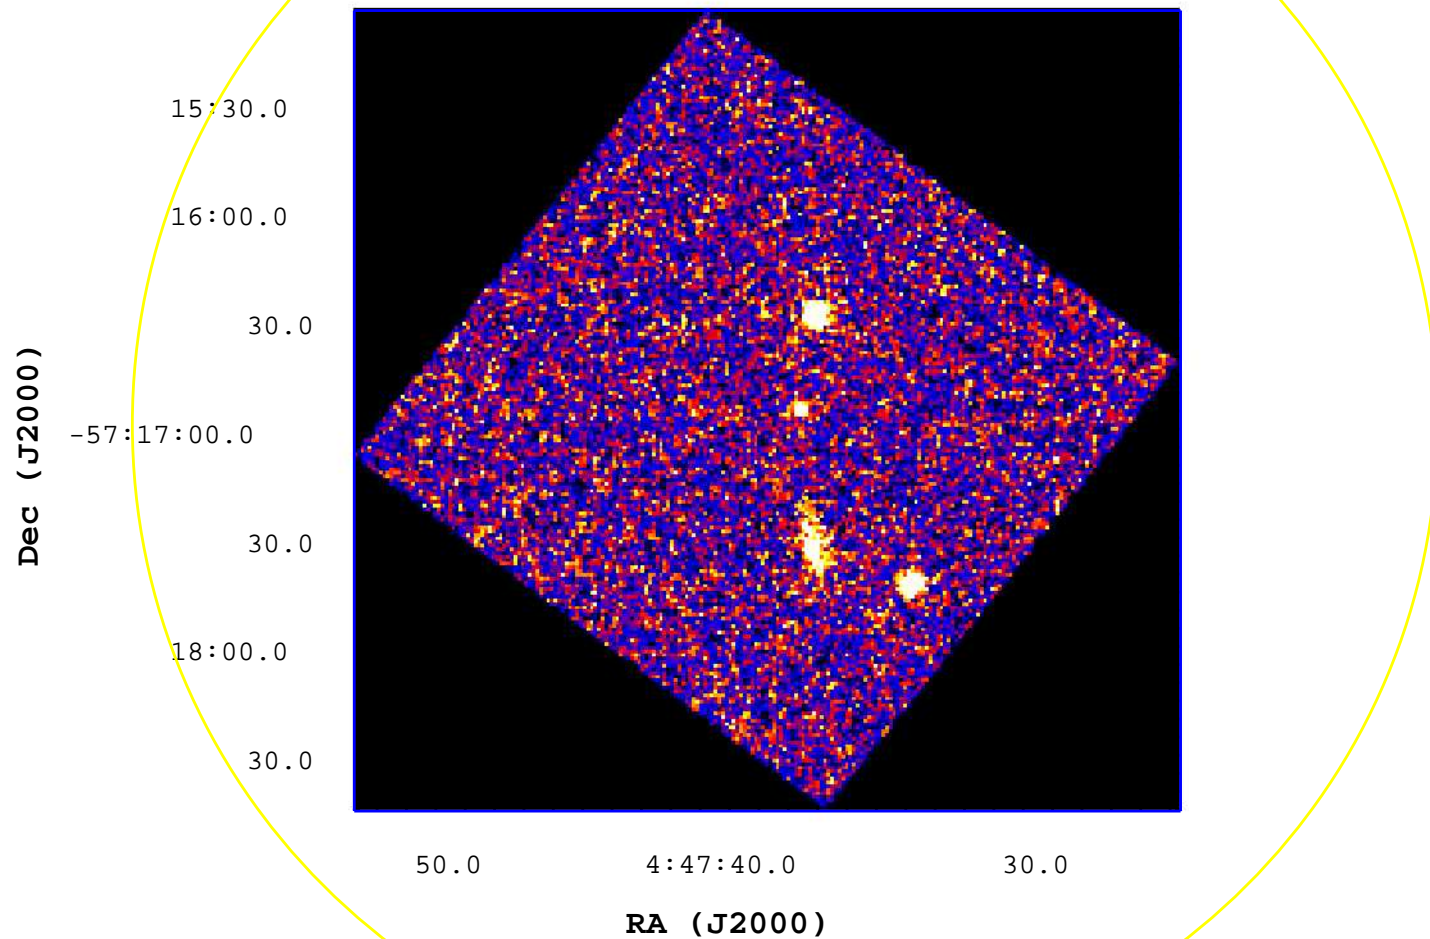

UVOT Finding Chart

OBSID 00714404000 / DATE-OBS 2016-10-01T01:10:14.1

0.5

1

1.5

2

2.5

3

3.5

4

4.5