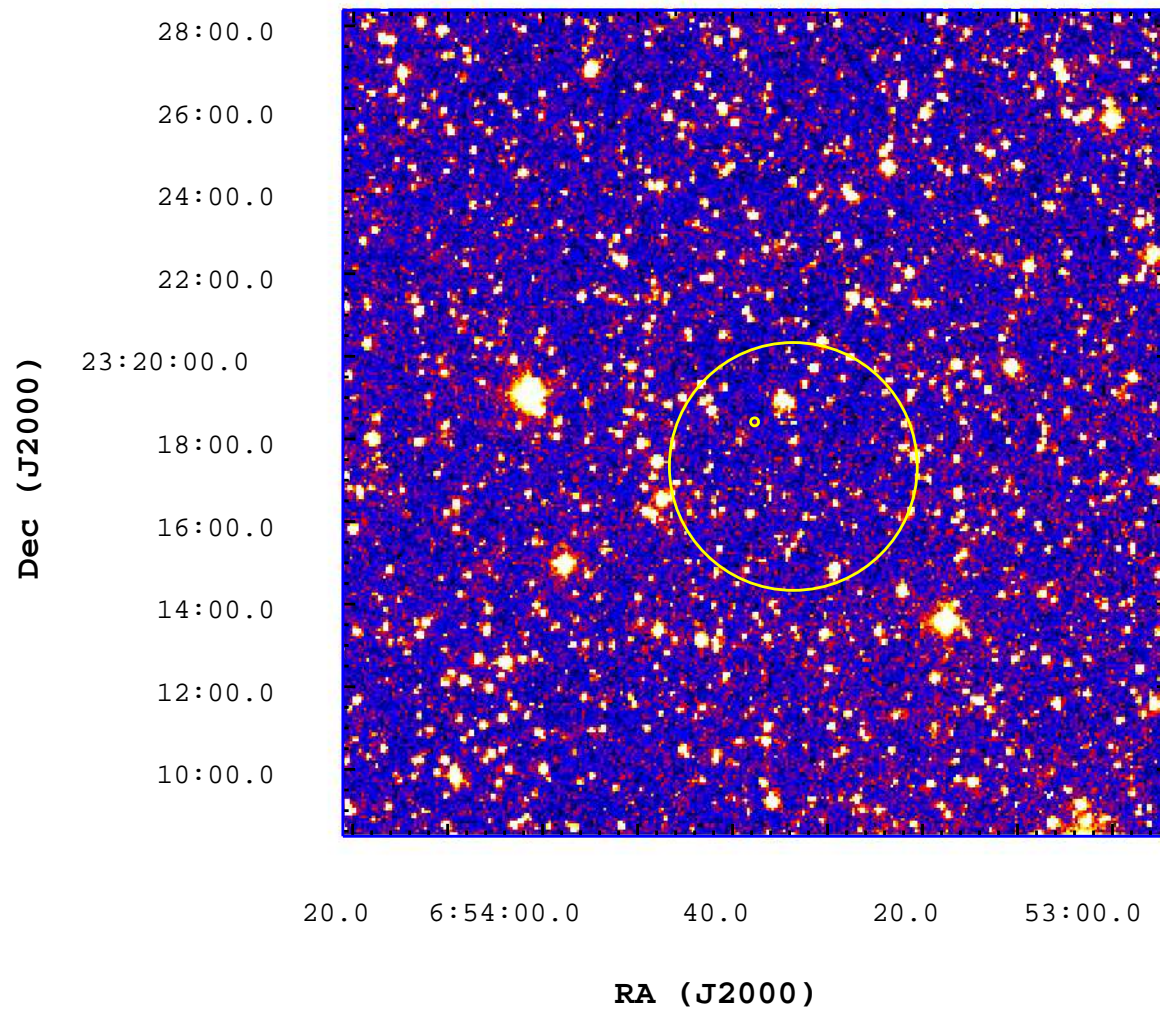

UVOT Finding Chart

OBSID 00716127000 / DATE-OBS 2016-10-07T21:30:51.4

2800 3000 3200 3400 3600 3800 4000 4200 4400 4600 4800