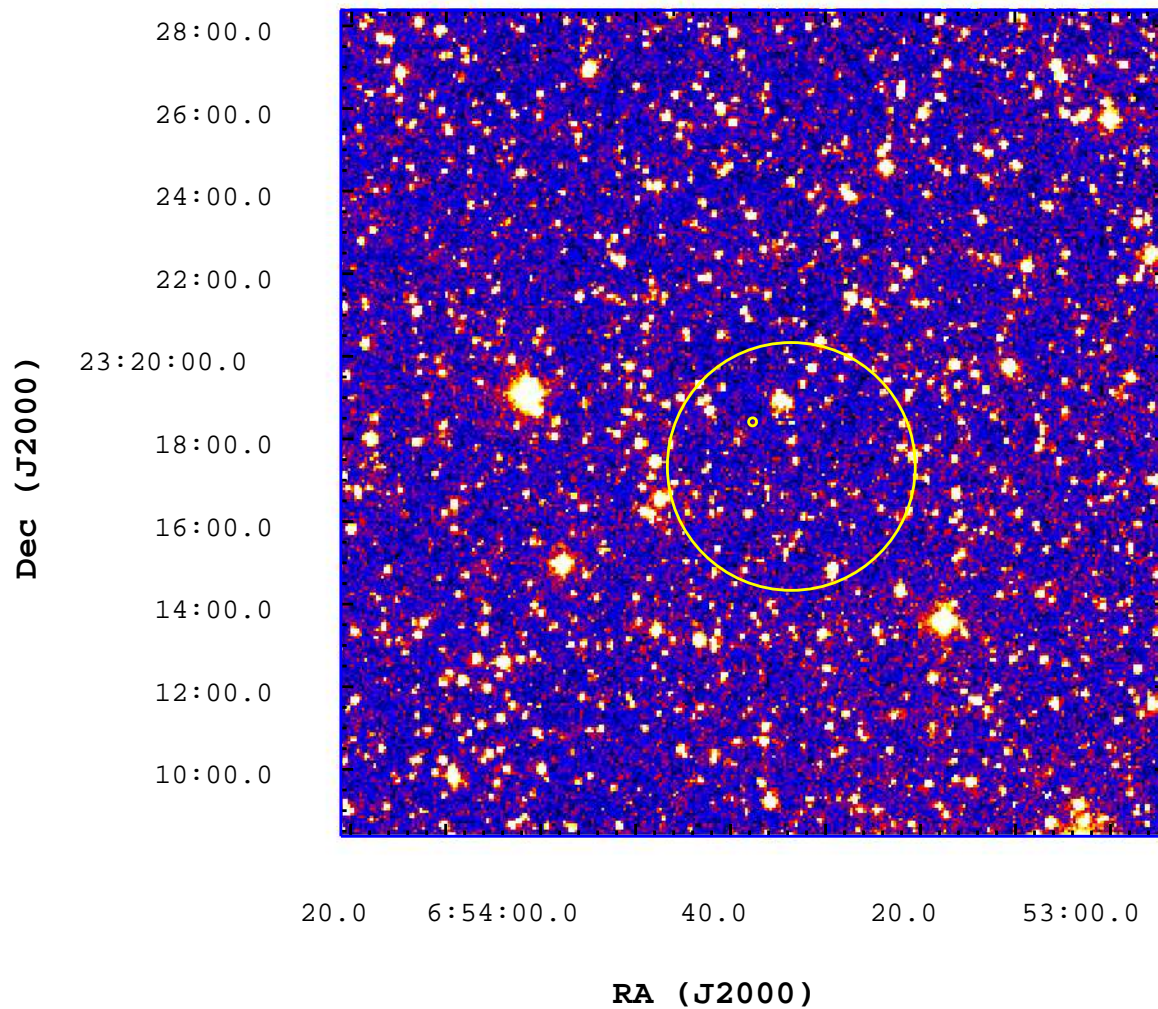

# UVOT Finding Chart

OBSID 00716127000 / DATE-OBS 2016-10-07T21:40:32.2

2800 3000 3200 3400 3600 3800 4000 4200 4400 4600 4800