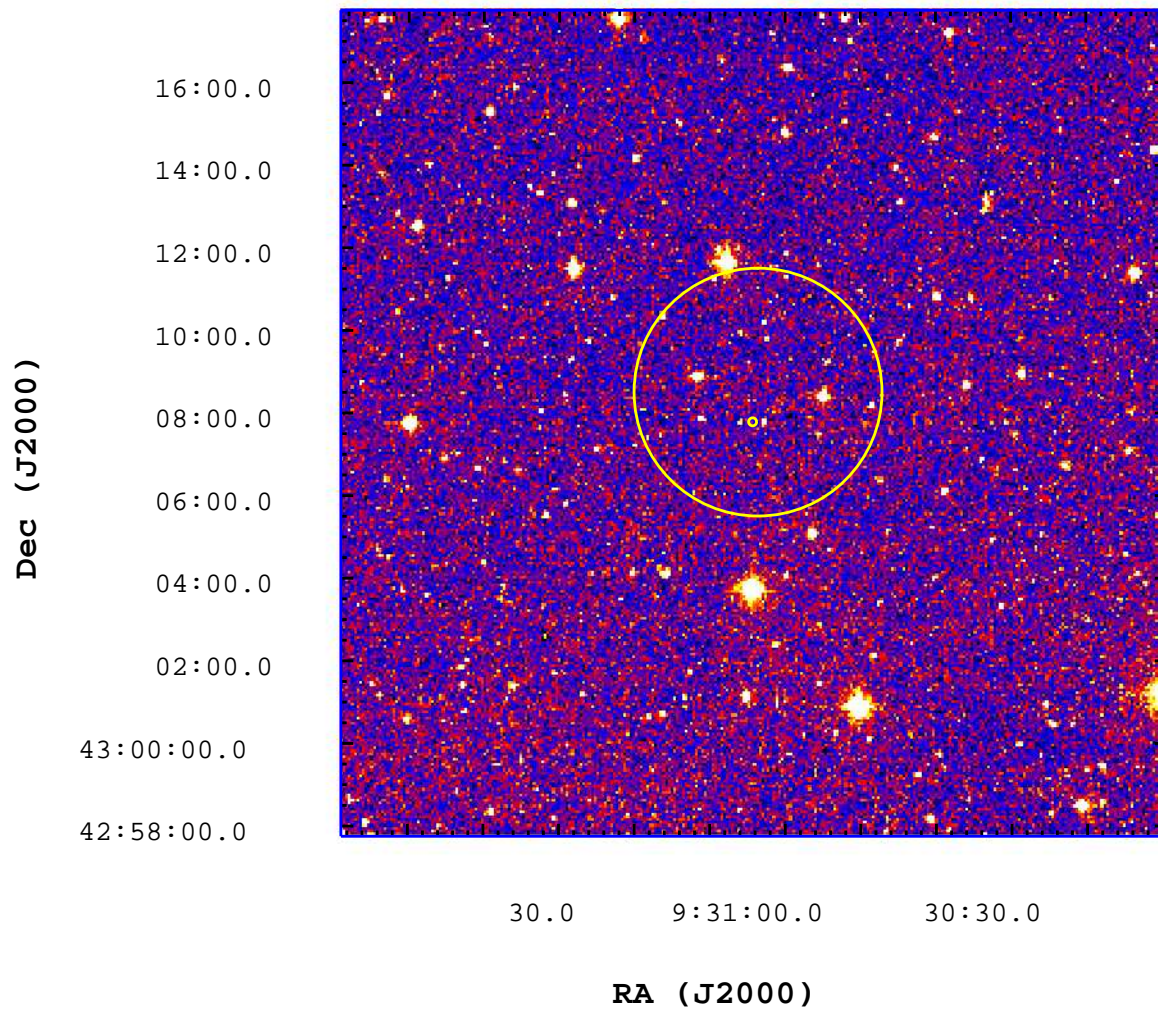

UVOT Finding Chart

OBSID 00718023000 / DATE-OBS 2016-10-17T17:53:15.5

2800

3000

3200

3400

3600

3800

4000

4200

440