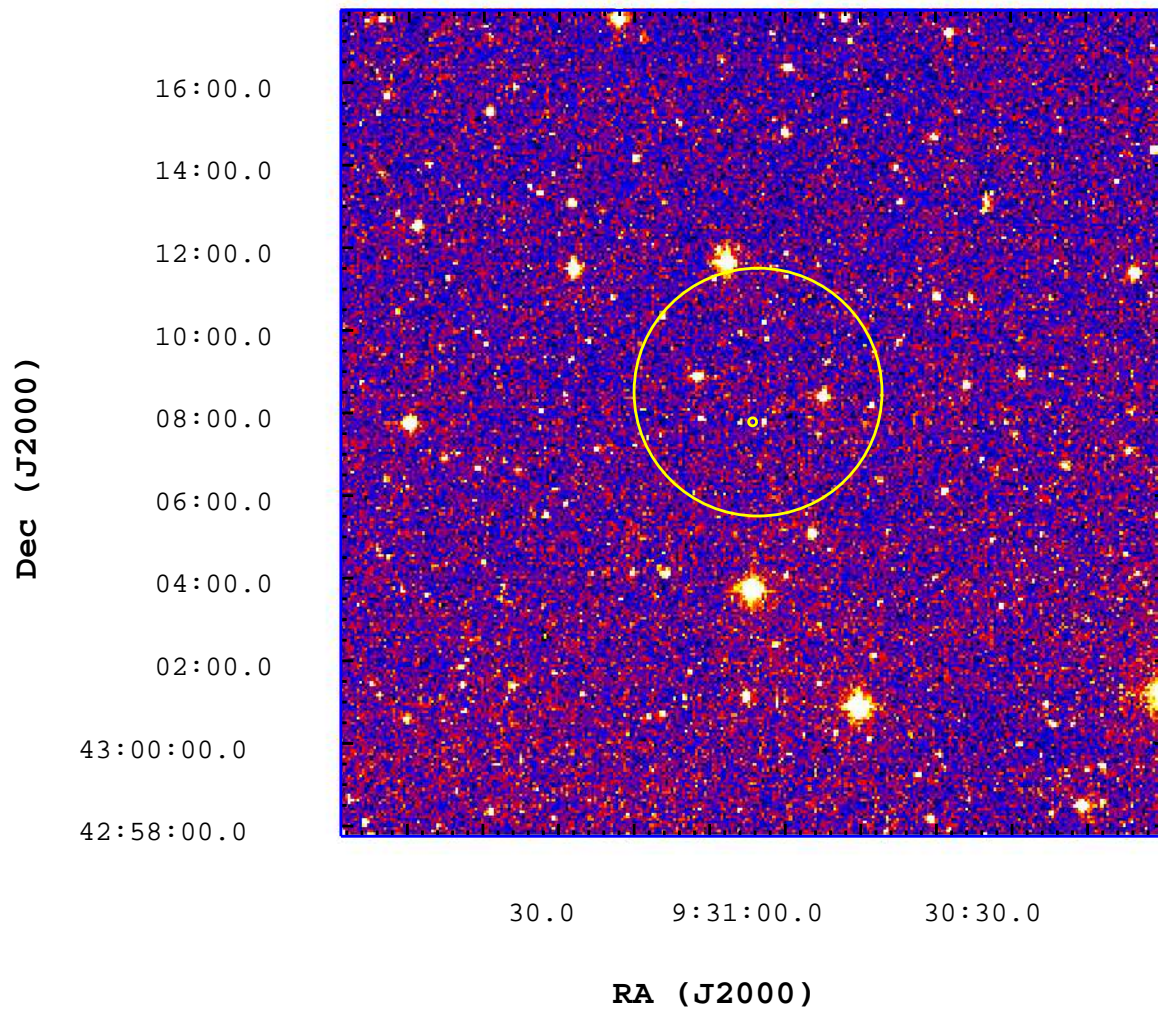

# UVOT Finding Chart

OBSID 00718023000 / DATE-OBS 2016-10-17T17:56:47.4

2800

3000

3200

3400

3600

3800

4000

4200

440