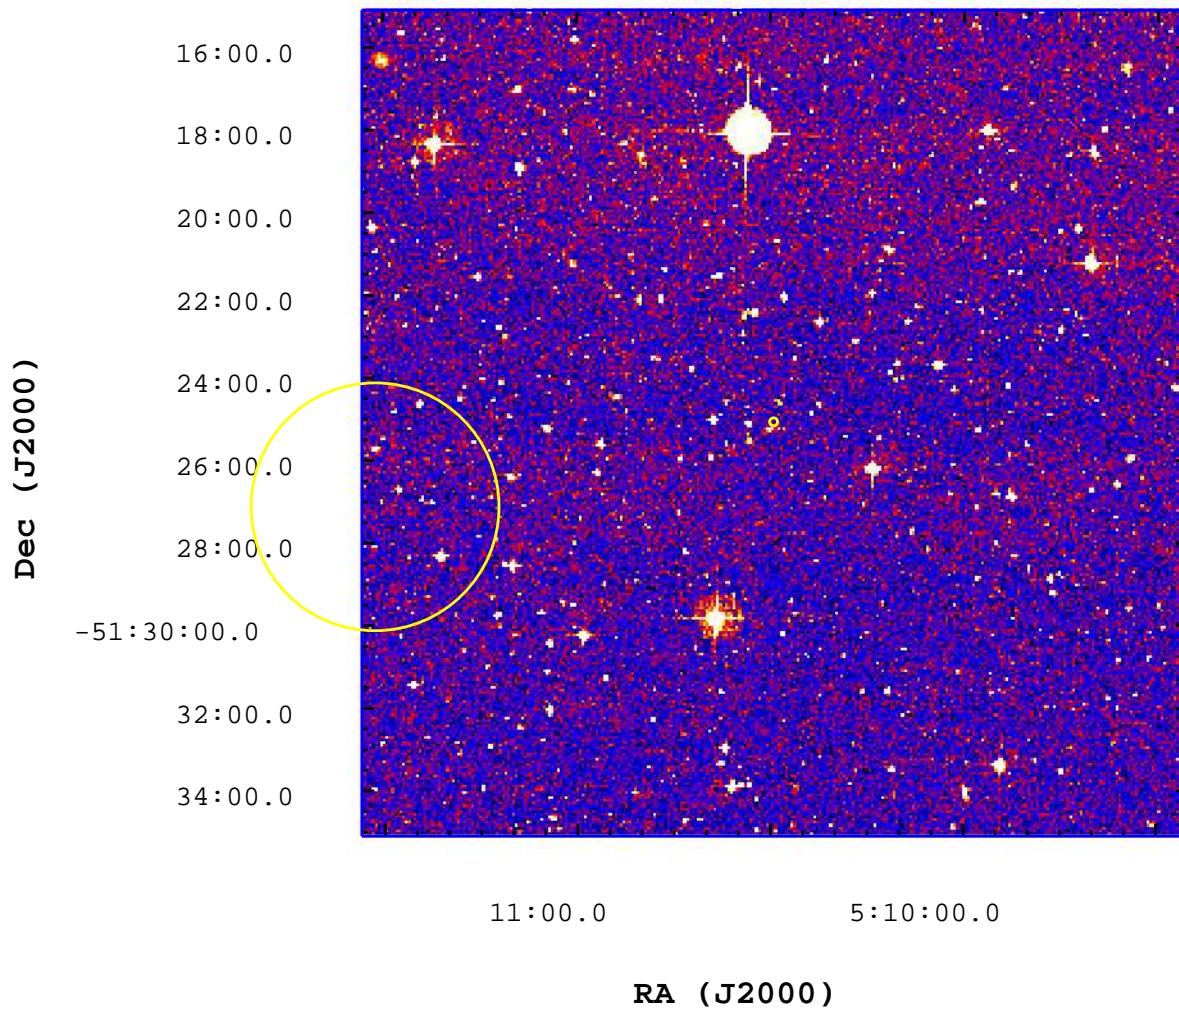

UVOT Finding Chart

OBSID 00720568000 / DATE-OBS 2016-11-04T09:43:51.7

3500

4000

4500

5000

5500