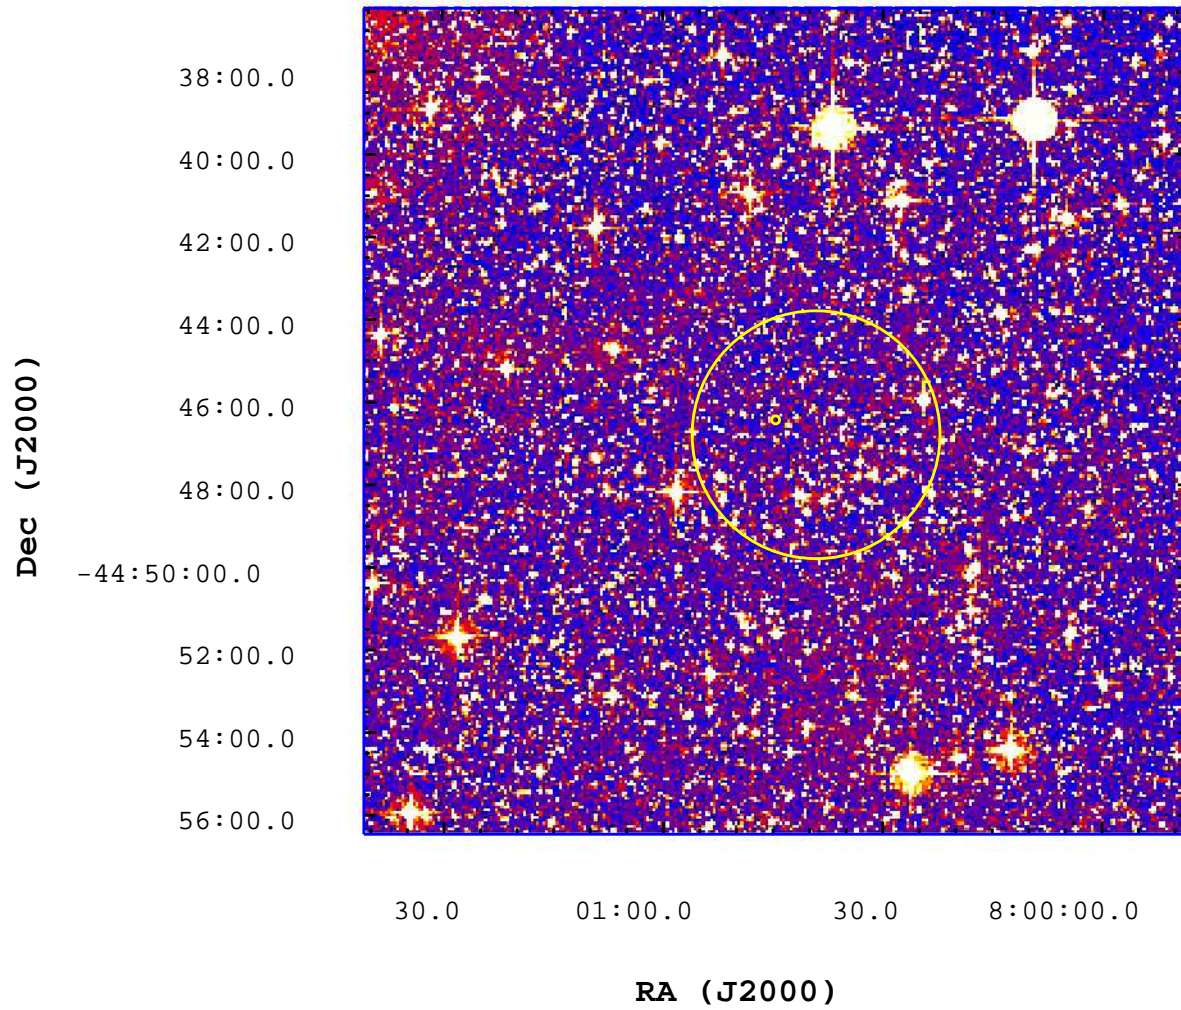

UVOT Finding Chart

OBSID 00720697000 / DATE-OBS 2016-11-05T05:07:46.1

2500

3000

3500

4000

4500