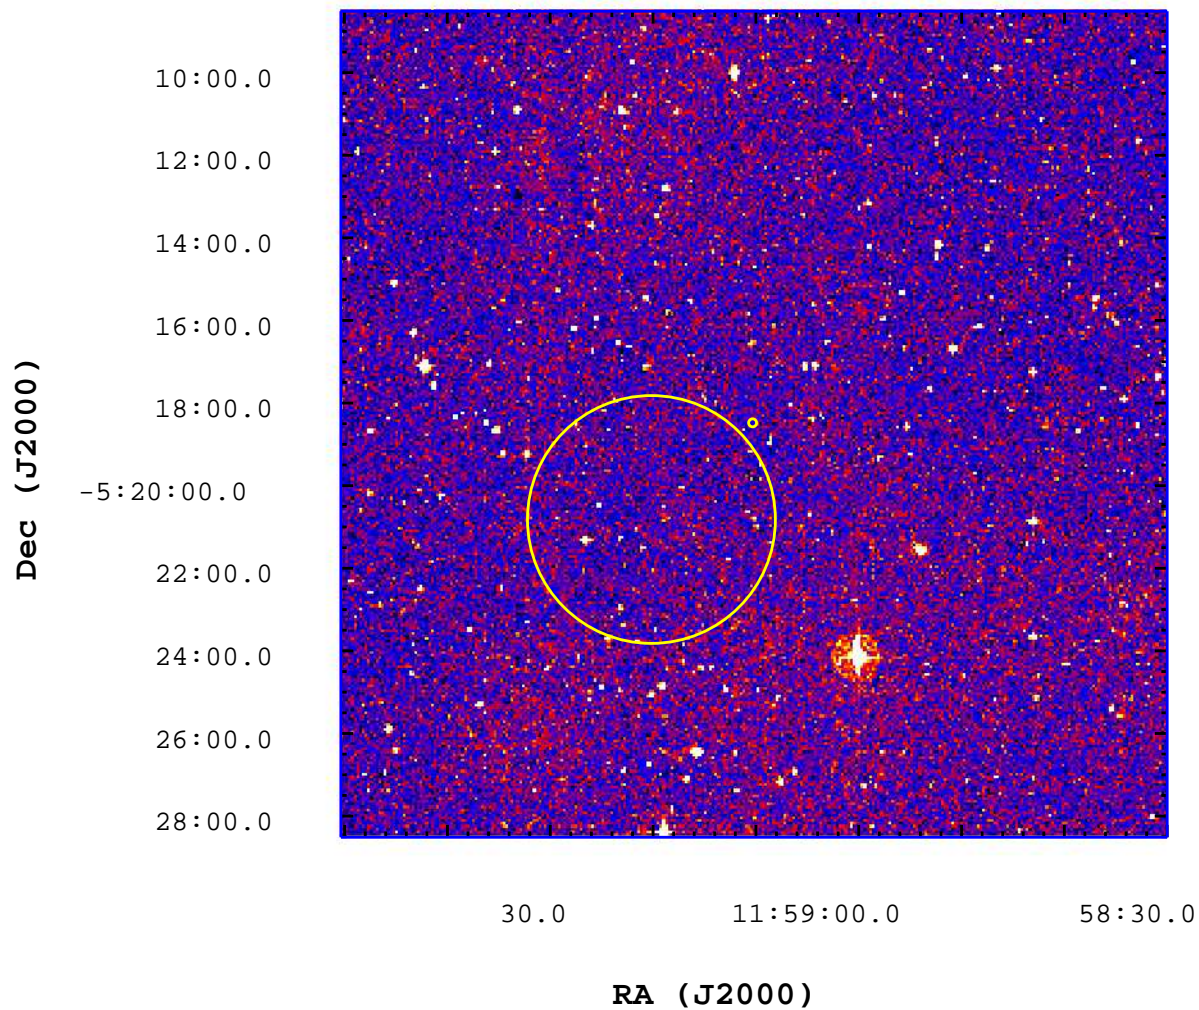

UVOT Finding Chart

OBSID 00722063000 / DATE-OBS 2016-11-13T17:31:44.2

5000

5500

6000

6500

7000