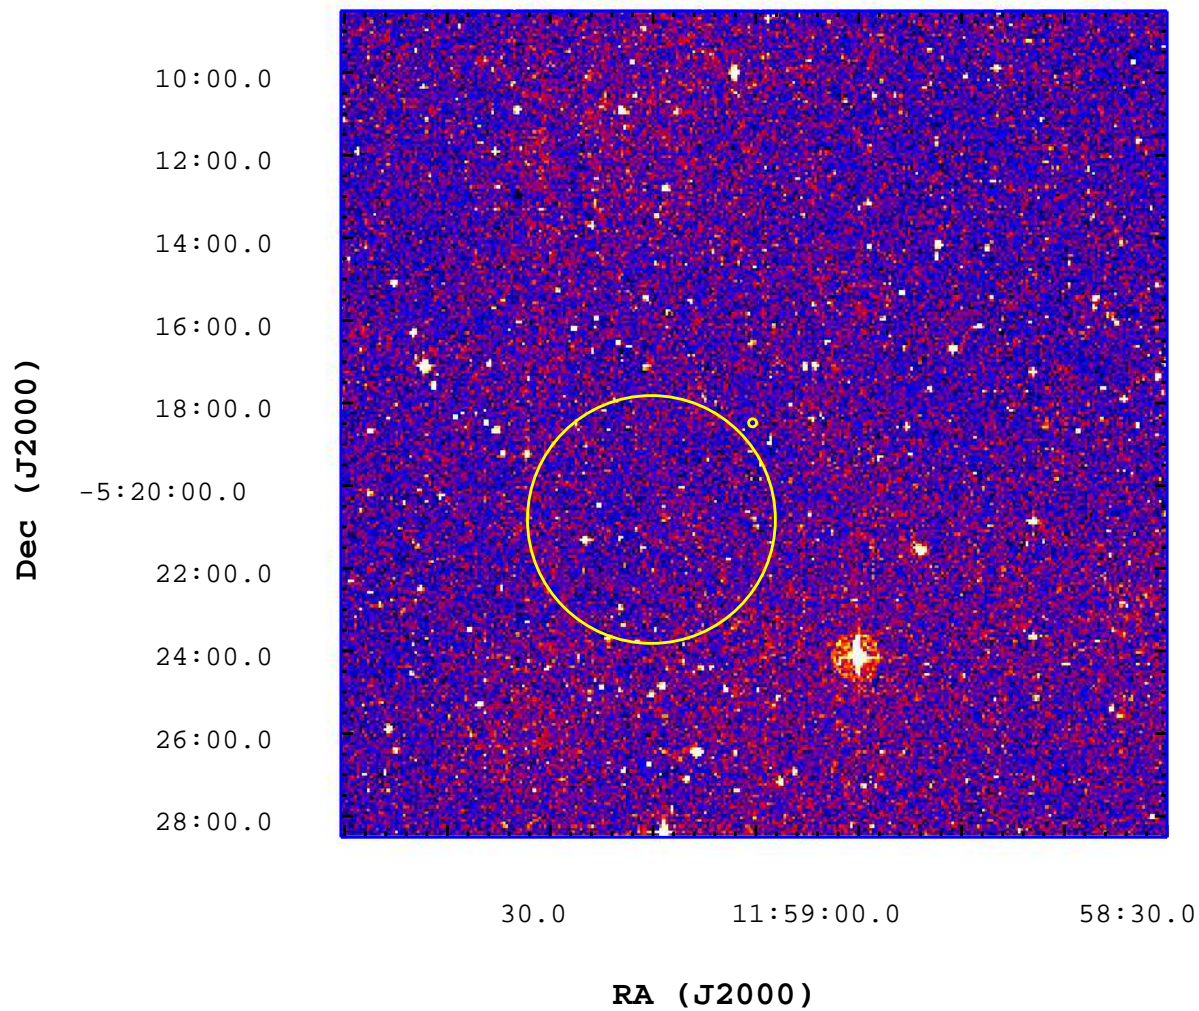

# UVOT Finding Chart

OBSID 00722063000 / DATE-OBS 2016-11-13T17:35:17.3

5000

5500

6000

6500

7000