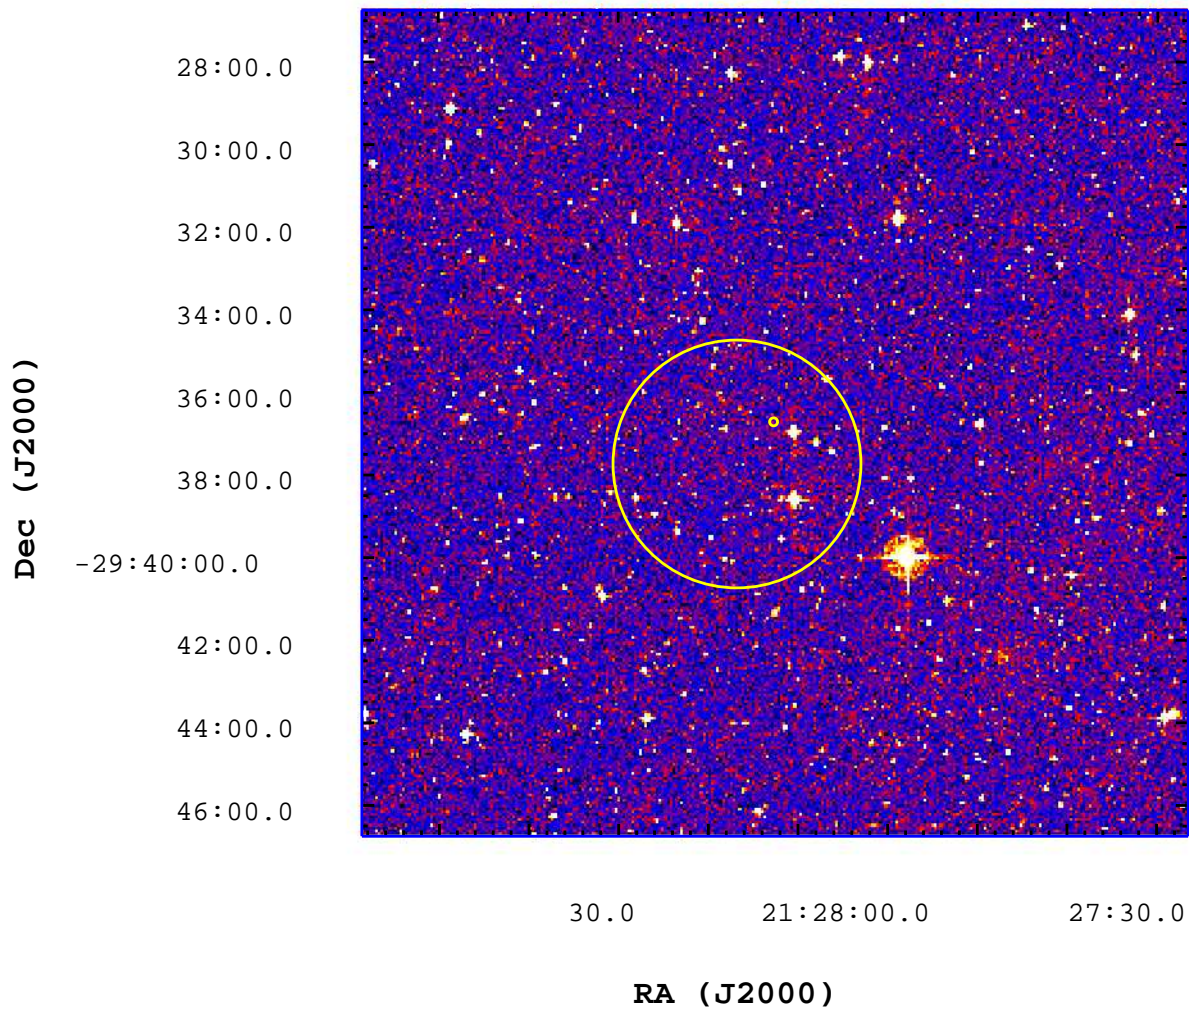

# UVOT Finding Chart

OBSID 00722604000 / DATE-OBS 2016-11-17T01:37:02.9

3800 4000 4200 4400 4600 4800 5000 5200 5400 5600