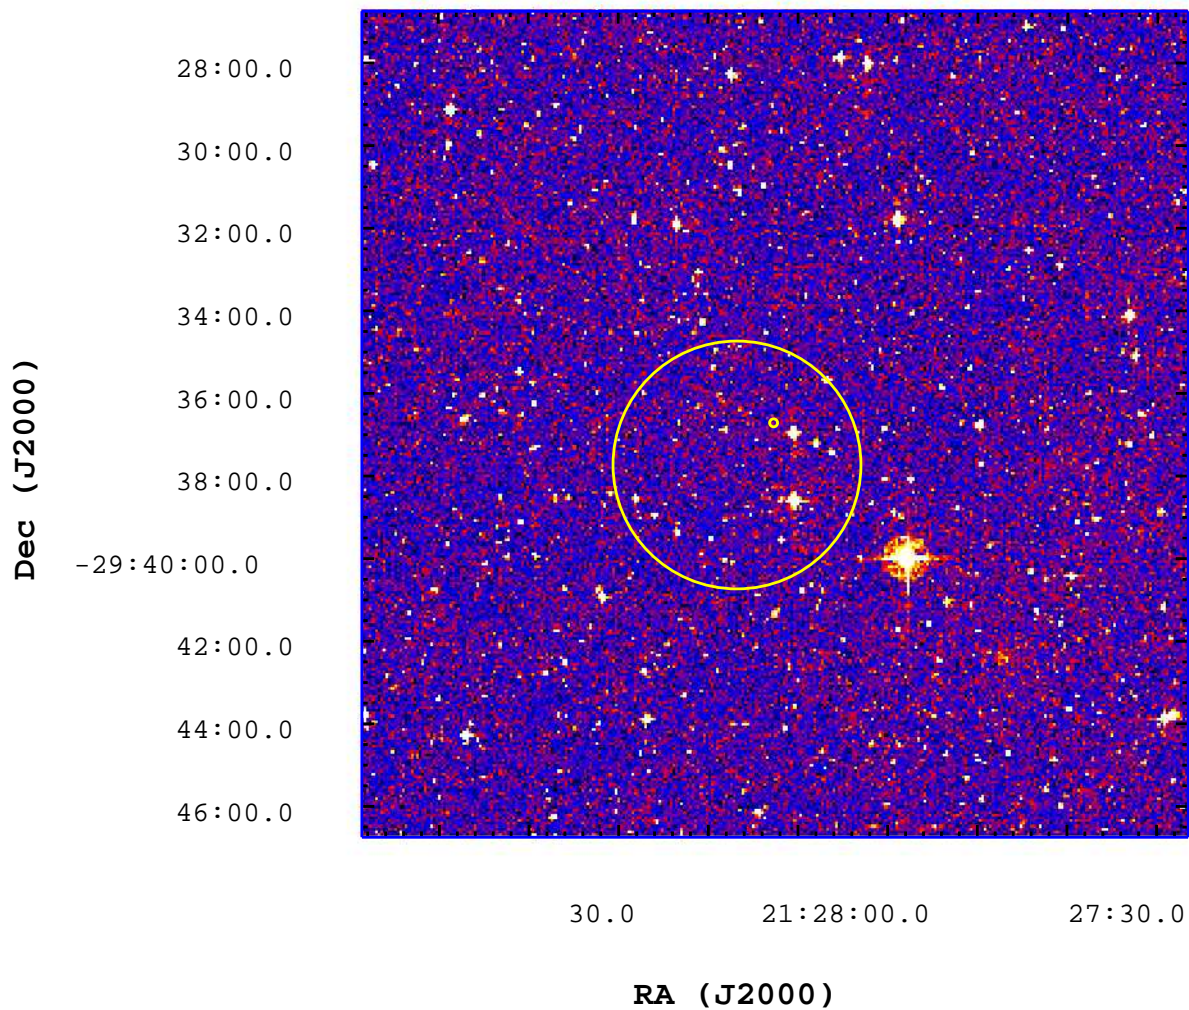

# UVOT Finding Chart

OBSID 00722604000 / DATE-OBS 2016-11-17T01:50:12.3

3800 4000 4200 4400 4600 4800 5000 5200 5400 5600