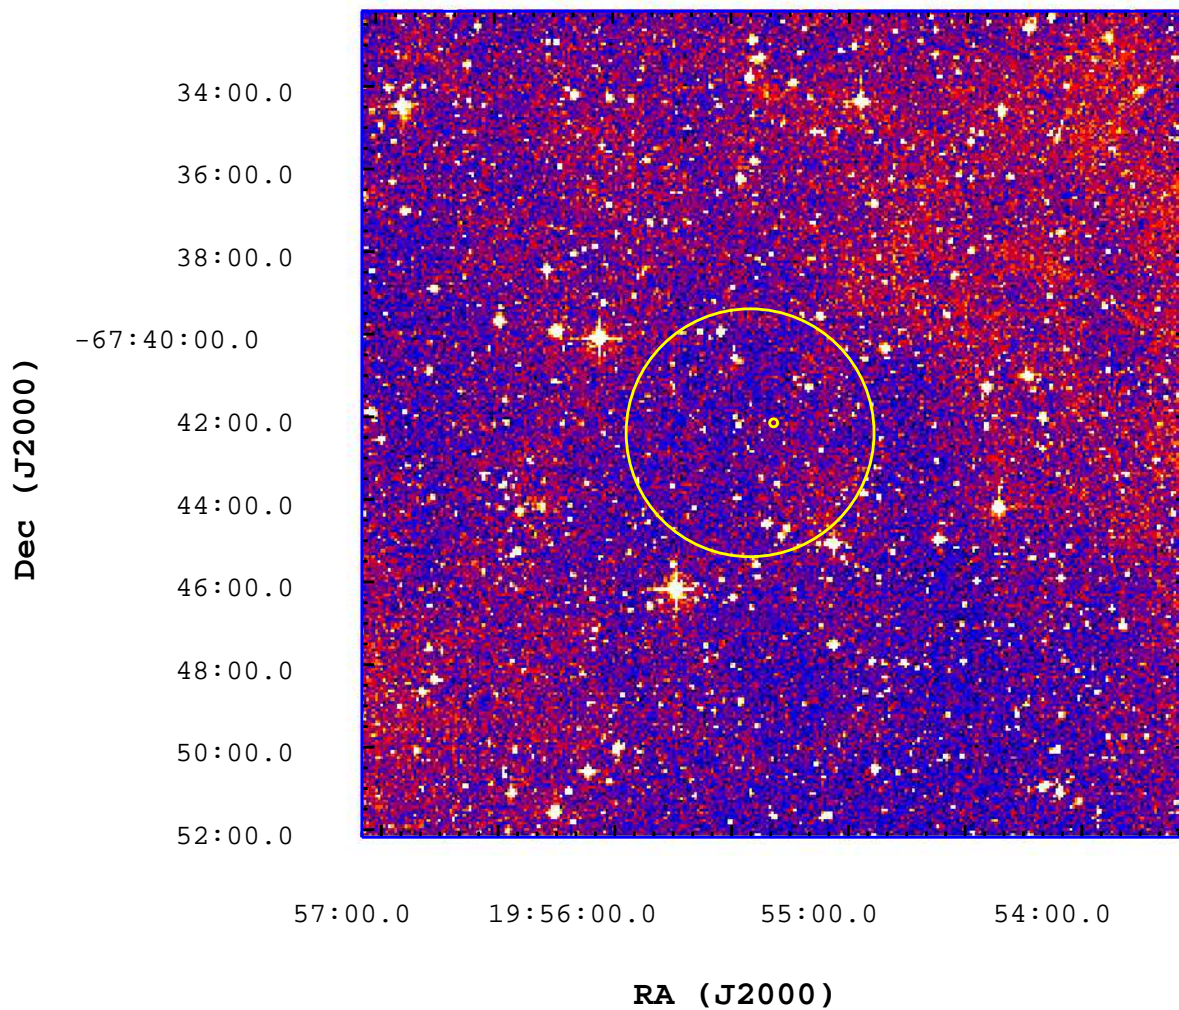

UVOT Finding Chart

OBSID 00722642000 / DATE-OBS 2016-11-17T09:51:23.8

3500

4000

4500

5000

5500