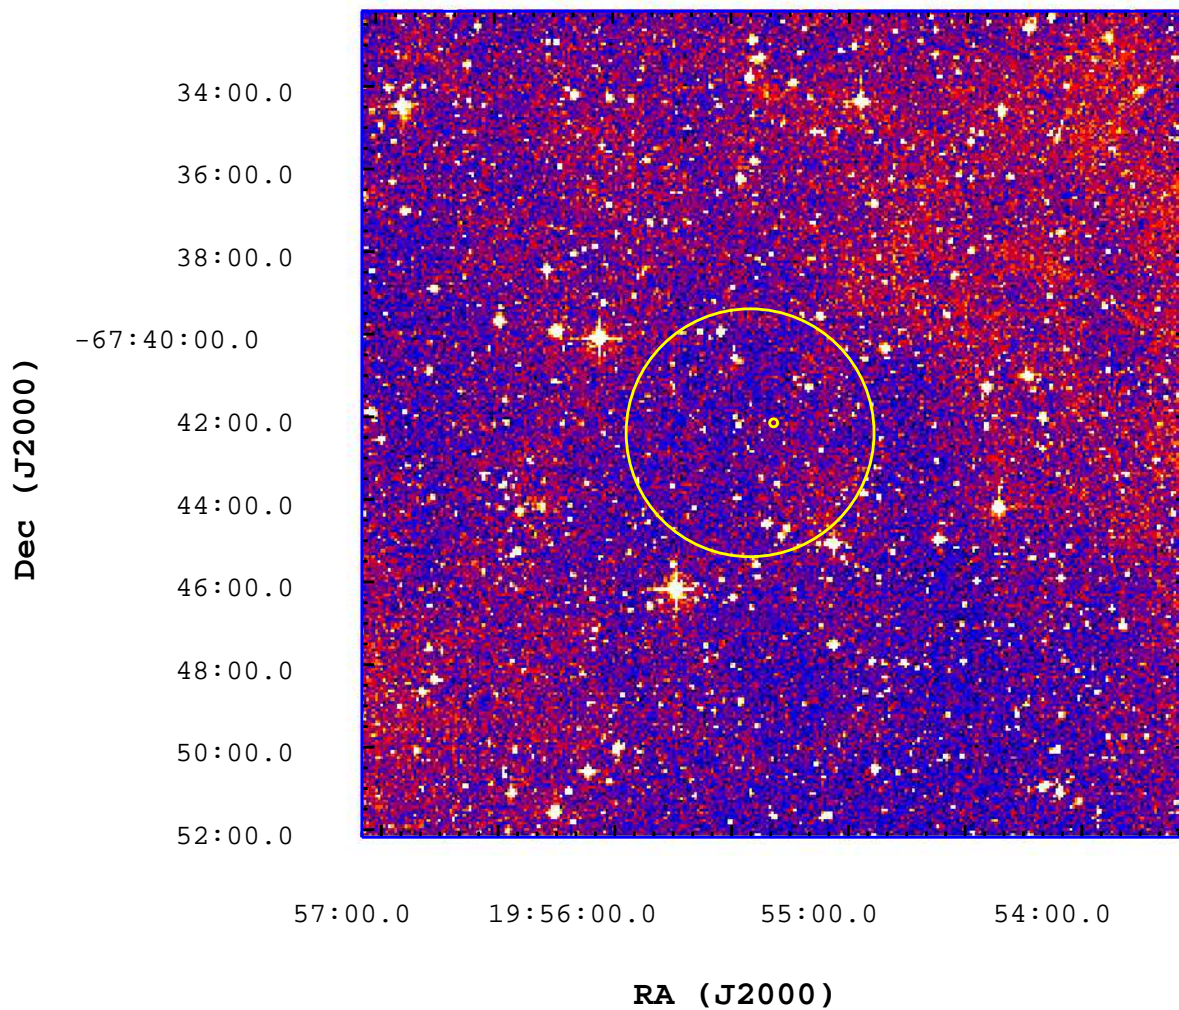

# UVOT Finding Chart

OBSID 00722642000 / DATE-OBS 2016-11-17T09:54:56.4

3500

4000

4500

5000

5500