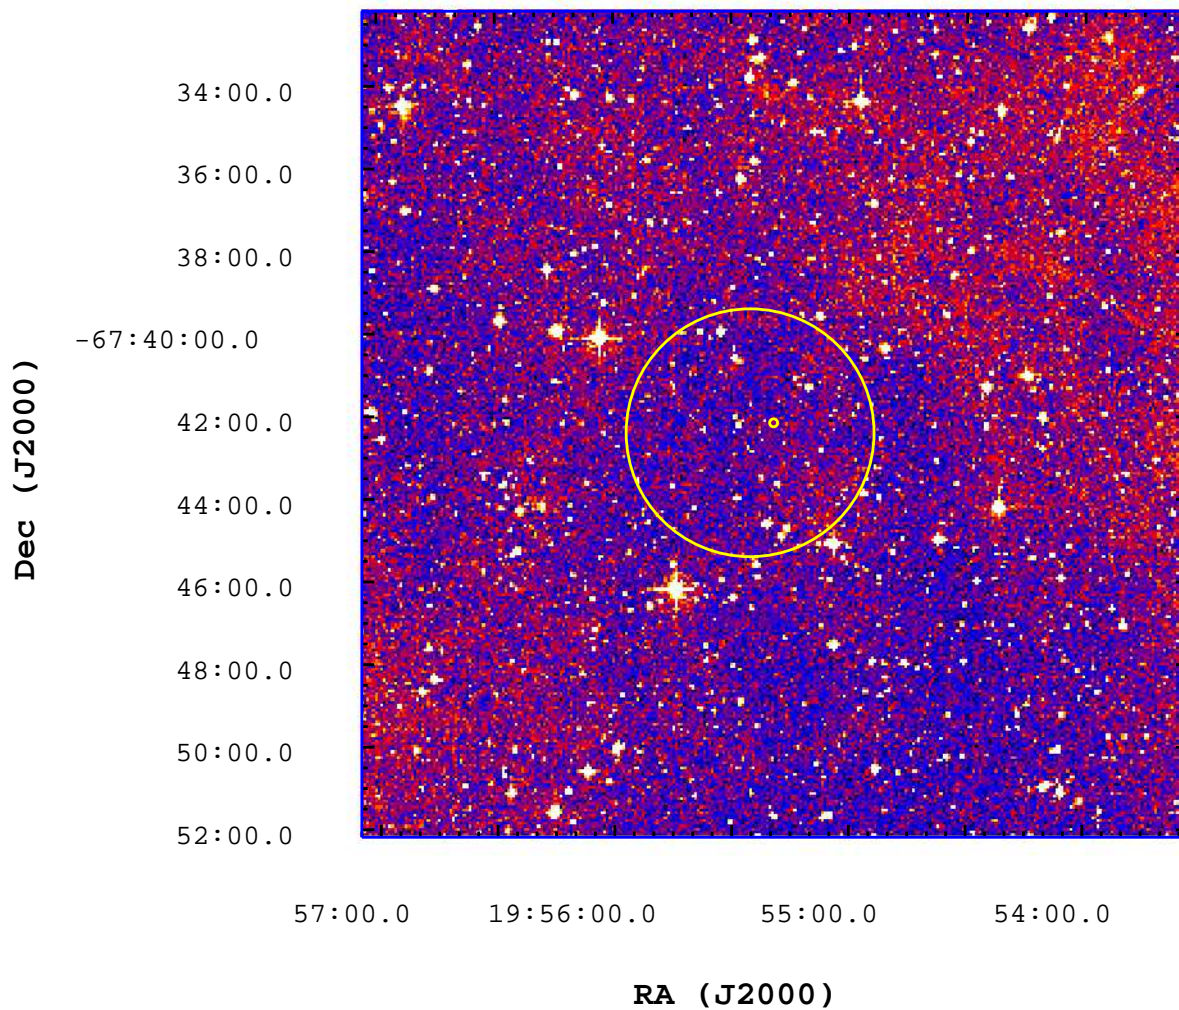

# UVOT Finding Chart

OBSID 00722642000 / DATE-OBS 2016-11-17T10:04:36.1

3500

4000

4500

5000

5500