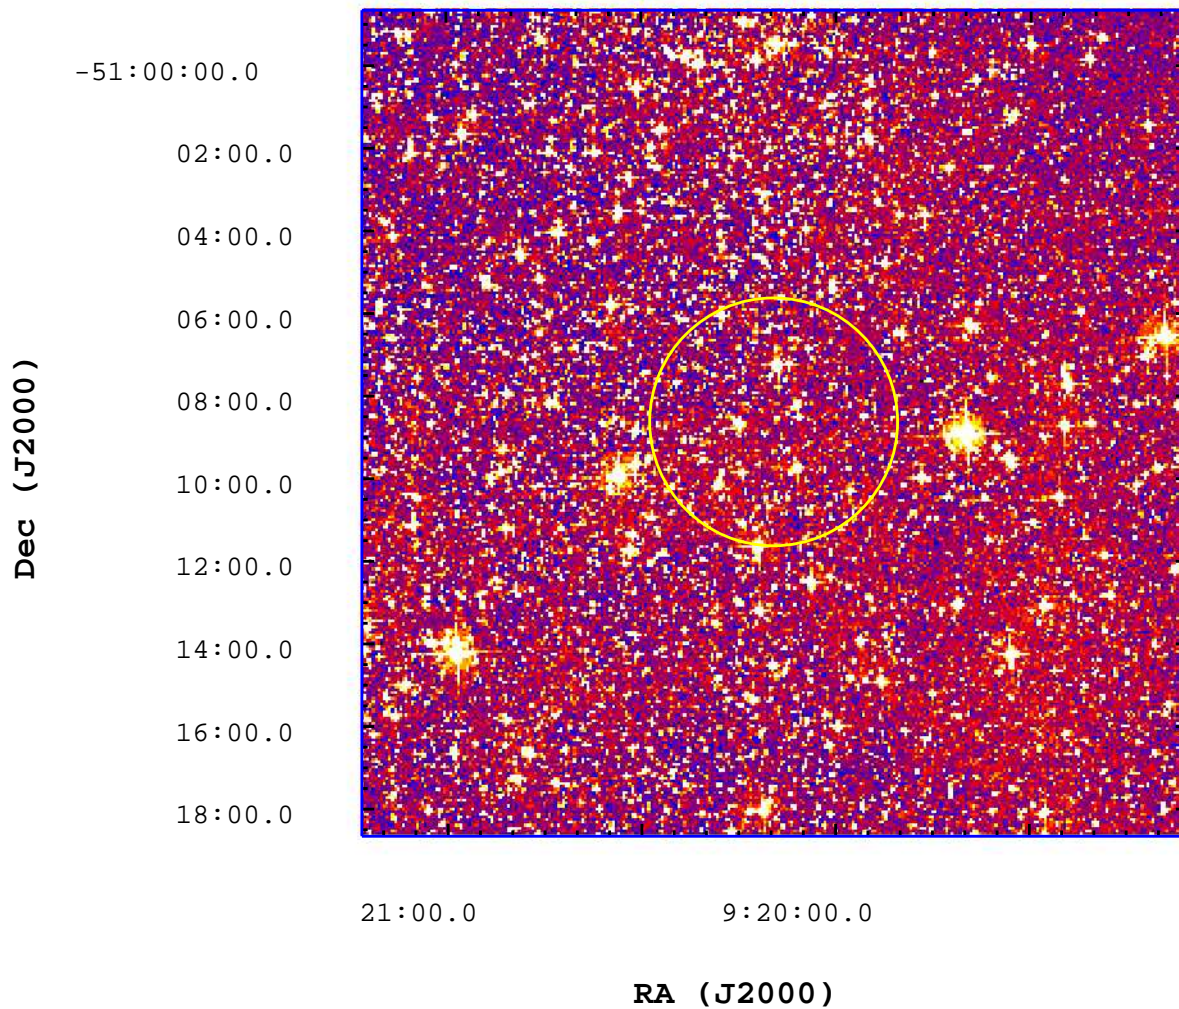

UVOT Finding Chart

OBSID 00722681000 / DATE-OBS 2016-11-17T15:16:53.0

3500

4000

4500

5000

5500

6000