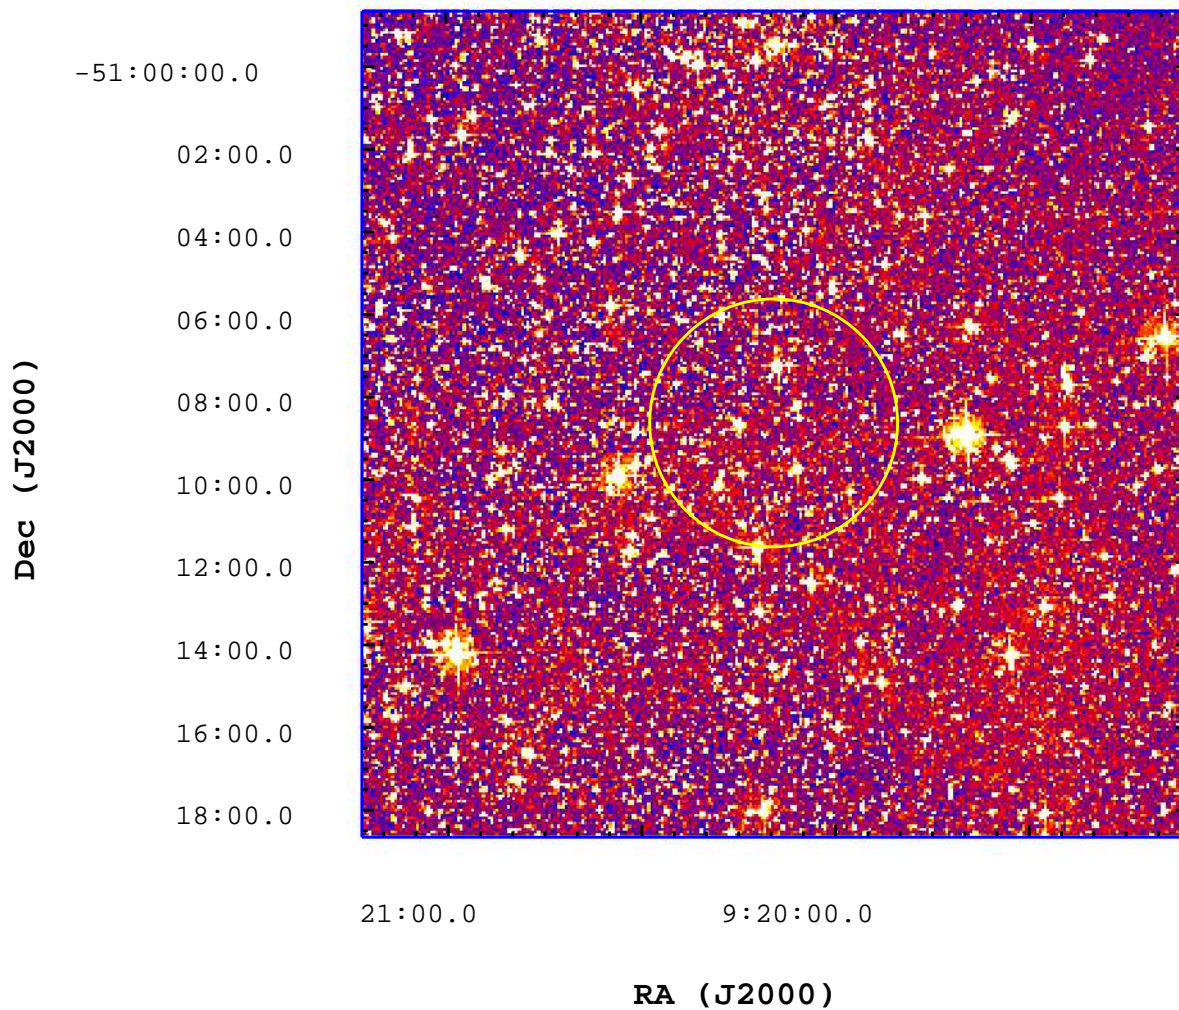

# UVOT Finding Chart

OBSID 00722681000 / DATE-OBS 2016-11-17T15:19:31.4

3500

4000

4500

5000

5500

6000