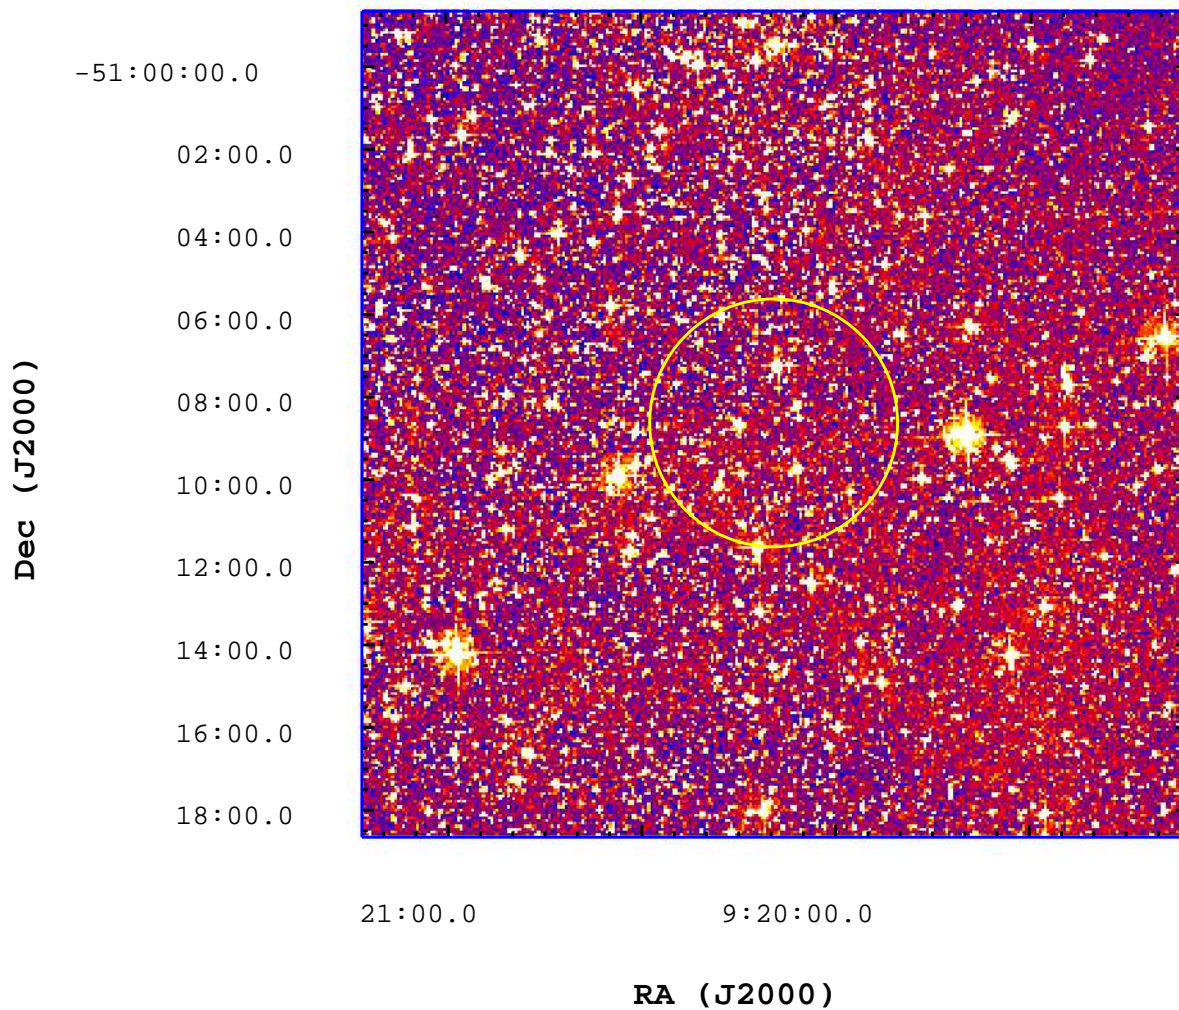

UVOT Finding Chart

OBSID 00722681000 / DATE-OBS 2016-11-17T15:28:51.4

3500

4000

4500

5000

5500

6000