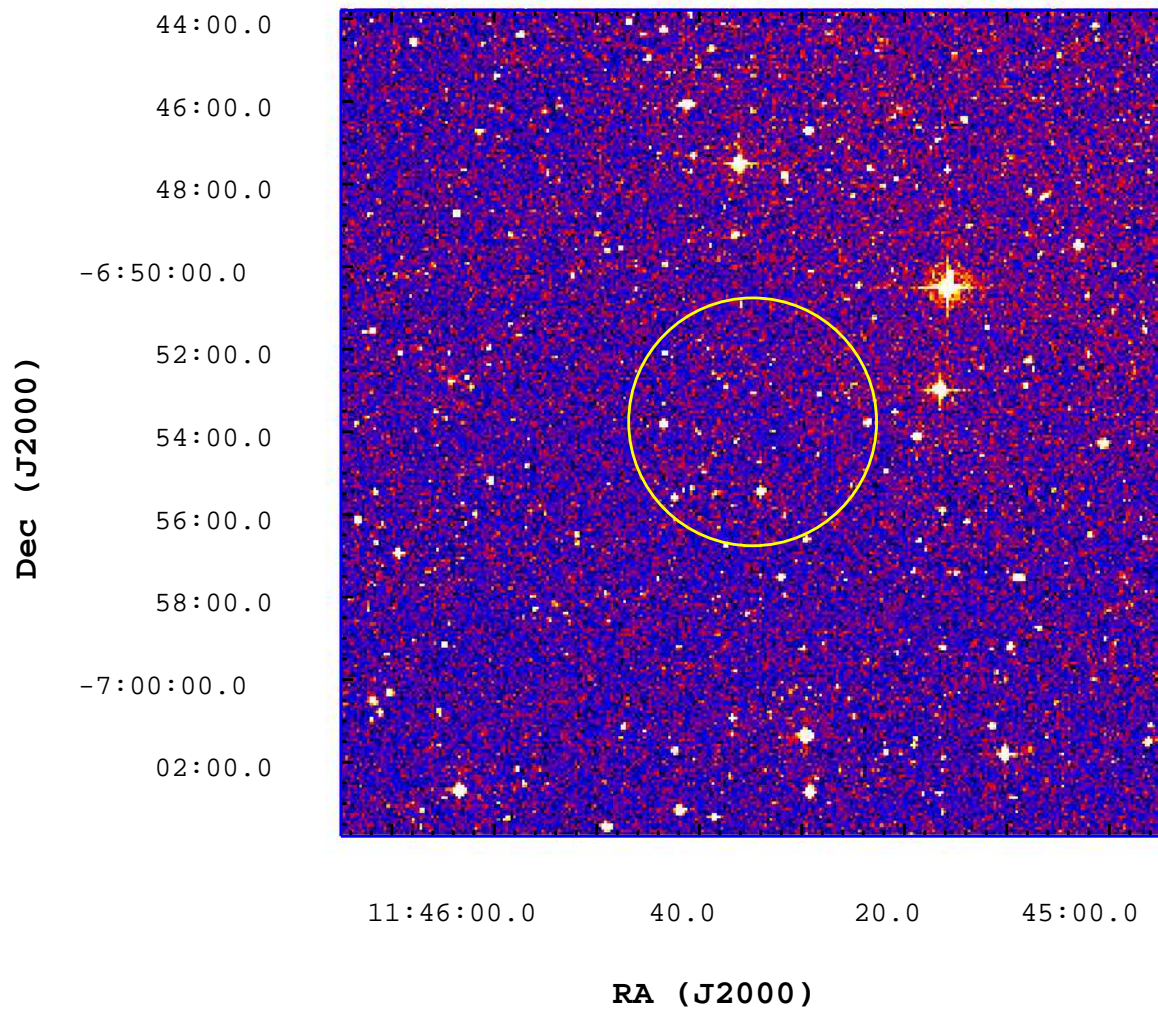

UVOT Finding Chart

OBSID 00723124000 / DATE-OBS 2016-11-21T02:19:49.0

5000

5200

5400

5600

5800

6000

6200

6400

6600

6800

7000