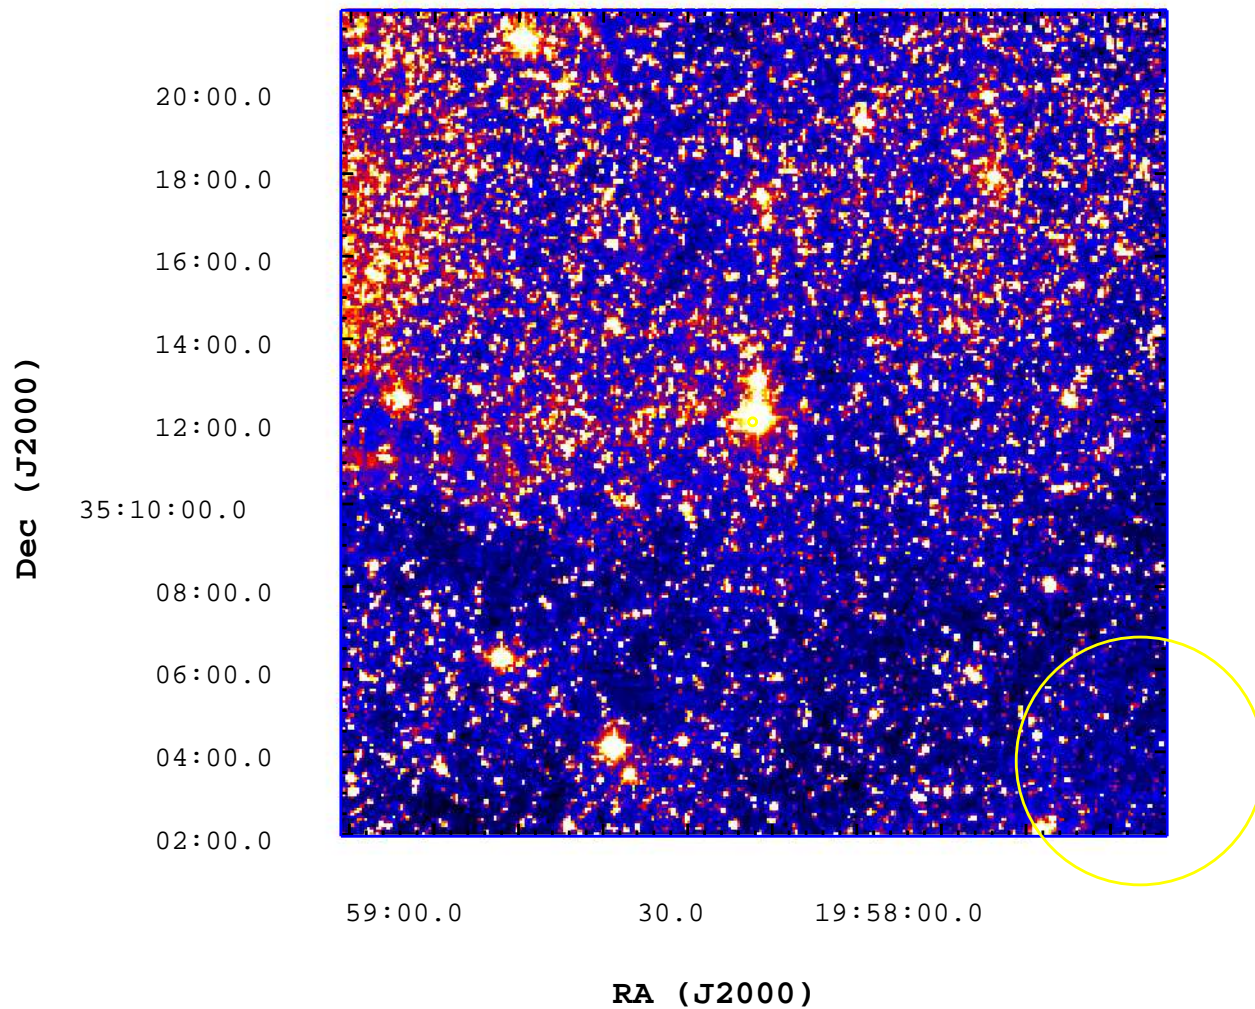

UVOT Finding Chart

OBSID 00723365000 / DATE-OBS 2016-11-22T07:10:18.3

2500

3000

3500

4000

4500

5000