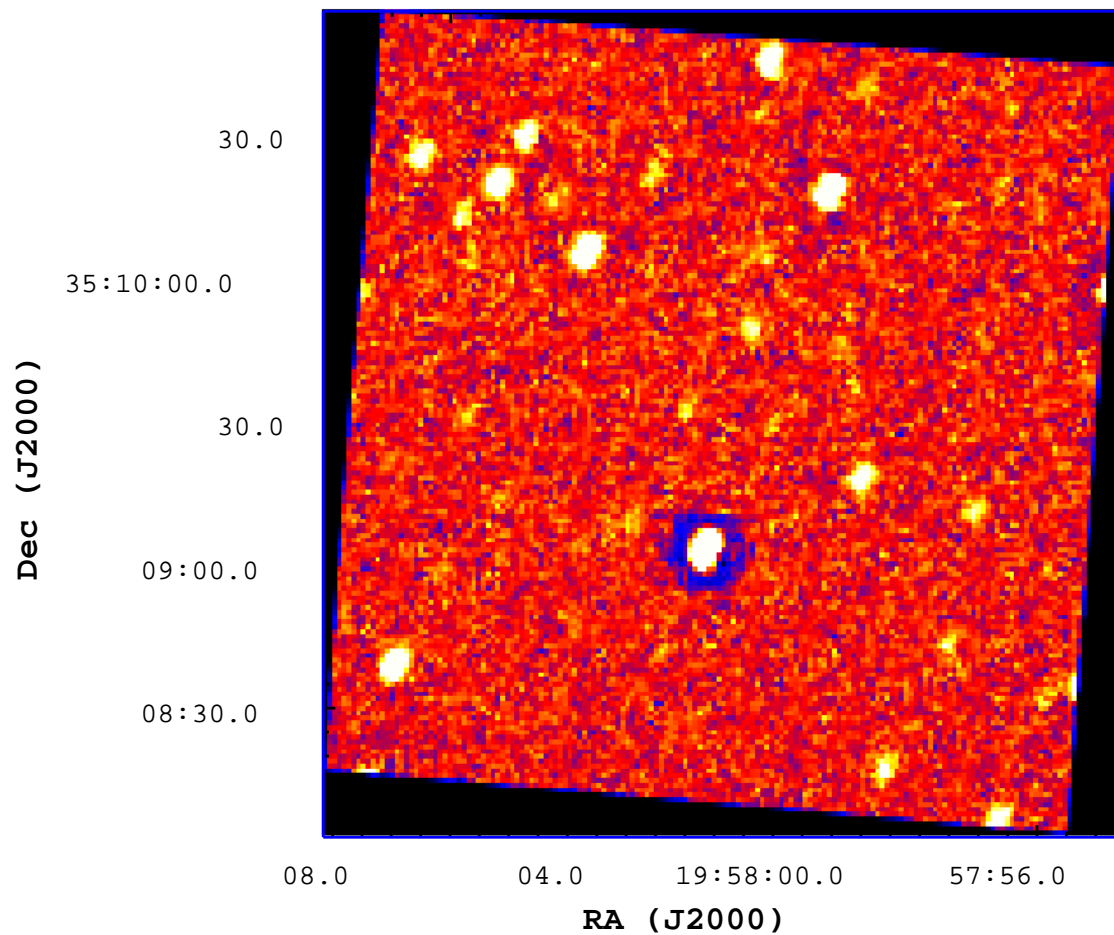

UVOT Finding Chart

OBSID 00723365000 / DATE-OBS 2016-11-22T07:10:18.3

5

10

15

20

25

30