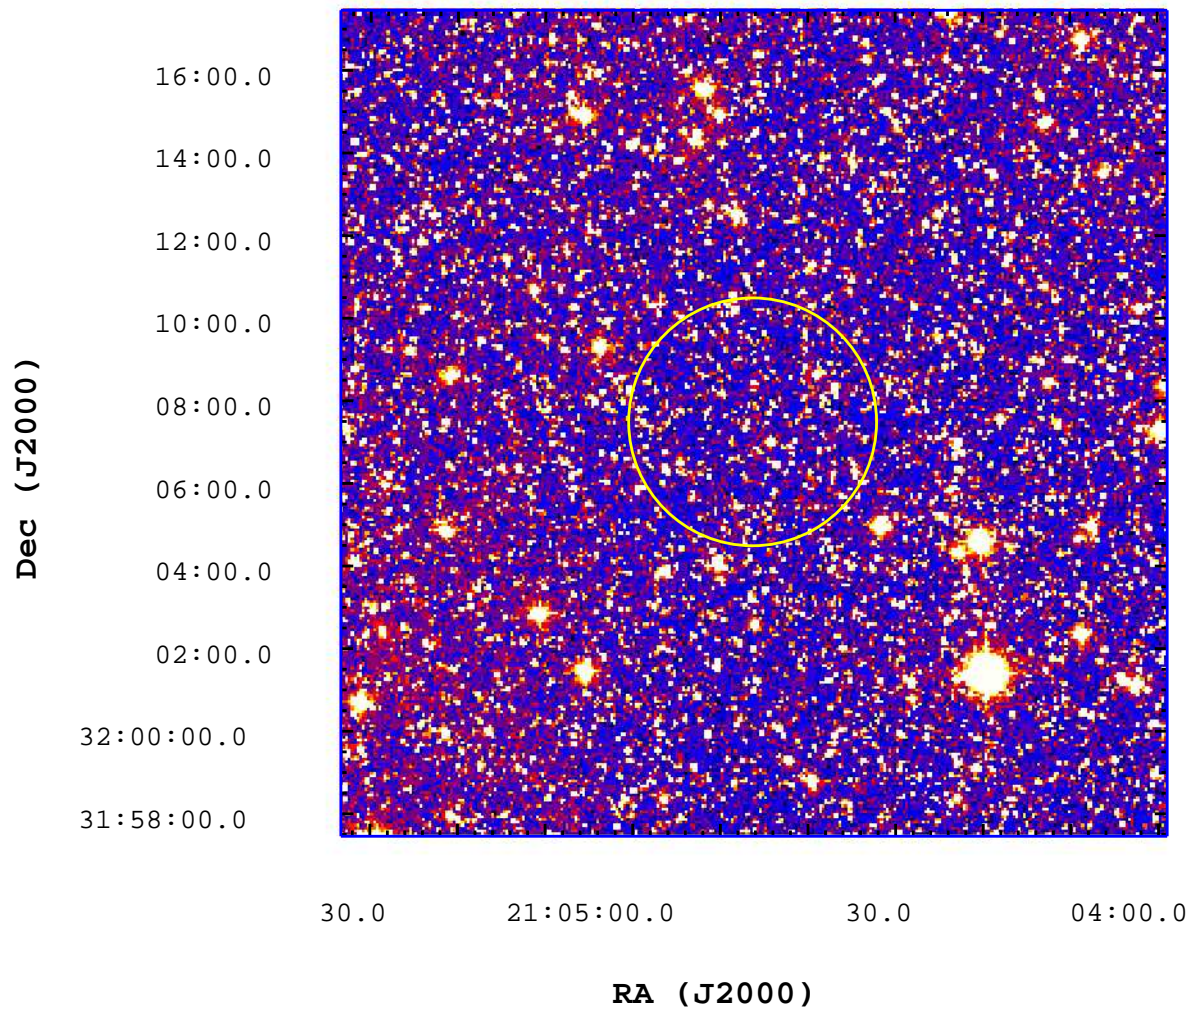

UVOT Finding Chart

OBSID 00724438000 / DATE-OBS 2016-11-29T07:13:23.3

2200 2400 2600 2800 3000 3200 3400 3600 3800 4000 4200