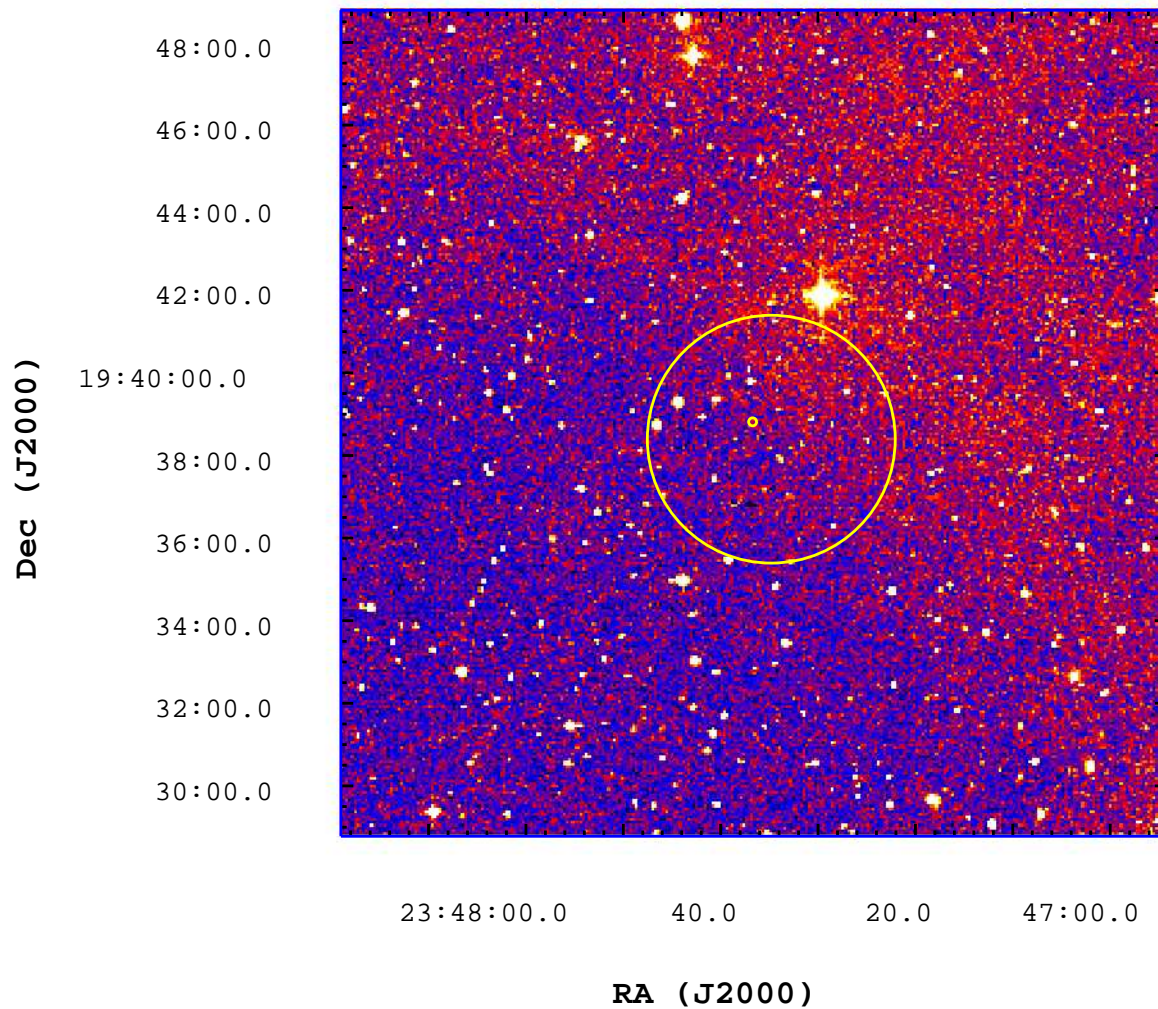

UVOT Finding Chart

OBSID 00725036000 / DATE-OBS 2016-12-02T23:14:32.5

3000

3500

4000

4500

5000