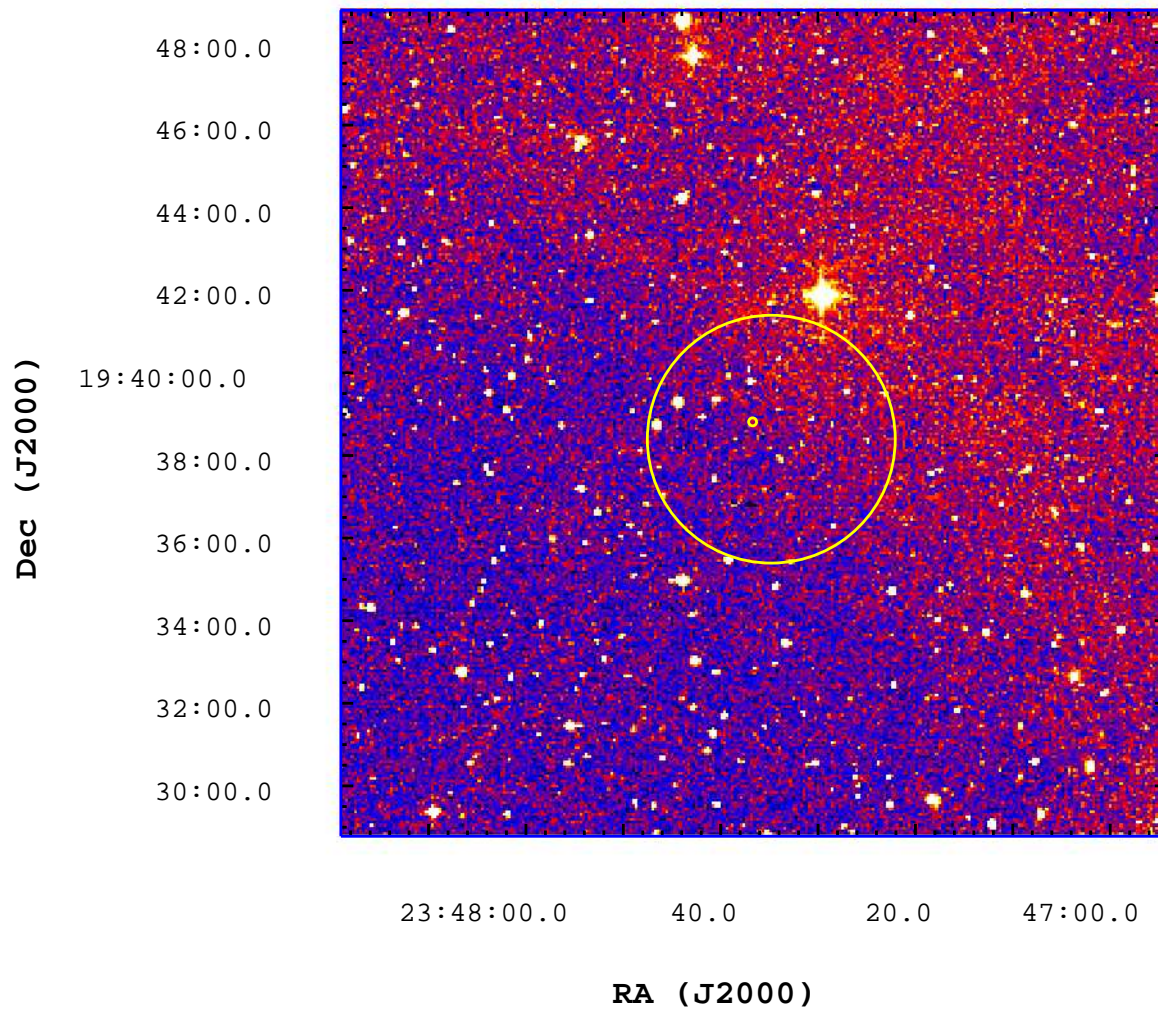

UVOT Finding Chart

OBSID 00725036000 / DATE-OBS 2016-12-02T23:18:04.5

3000

3500

4000

4500

5000