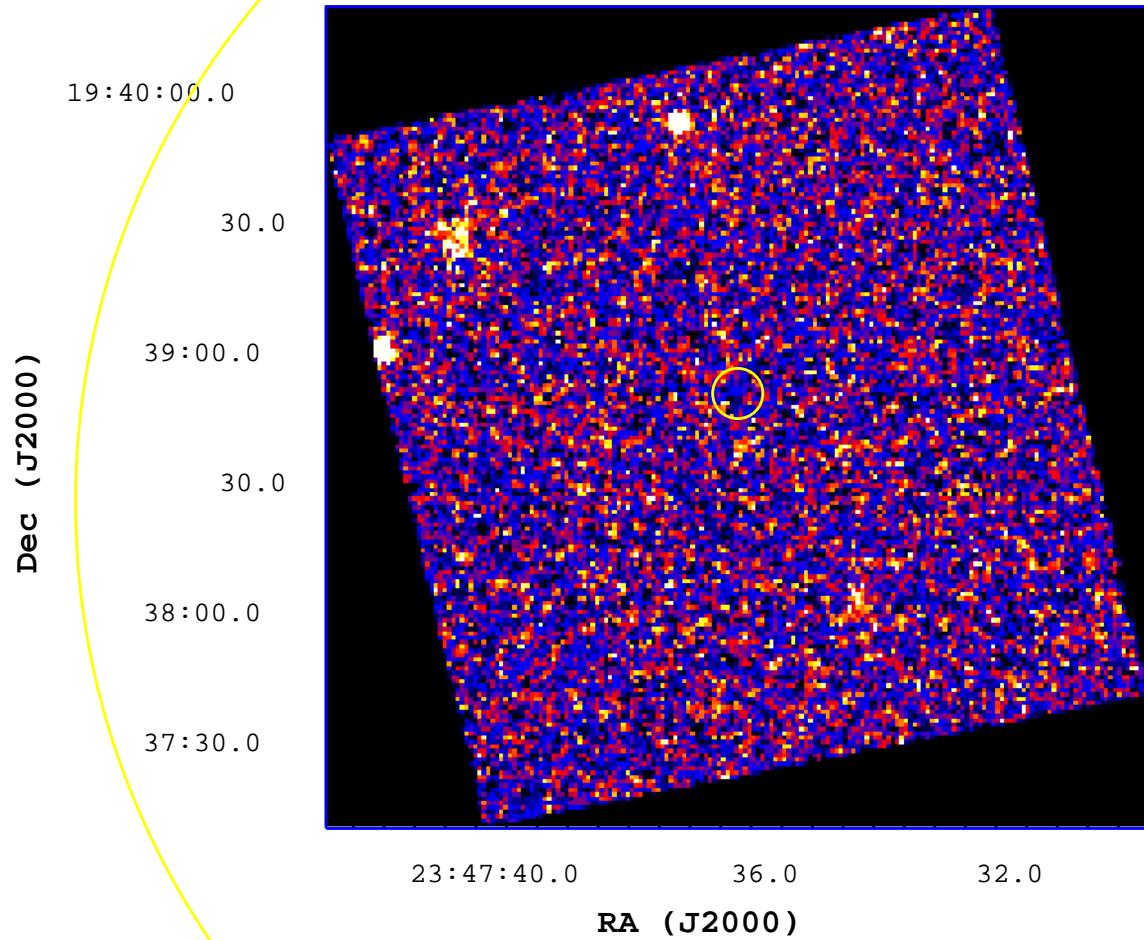

# UVOT Finding Chart

OBSID 00725036000 / DATE-OBS 2016-12-02T23:18:04.5

0.5

1

1.5

2

2.5

3