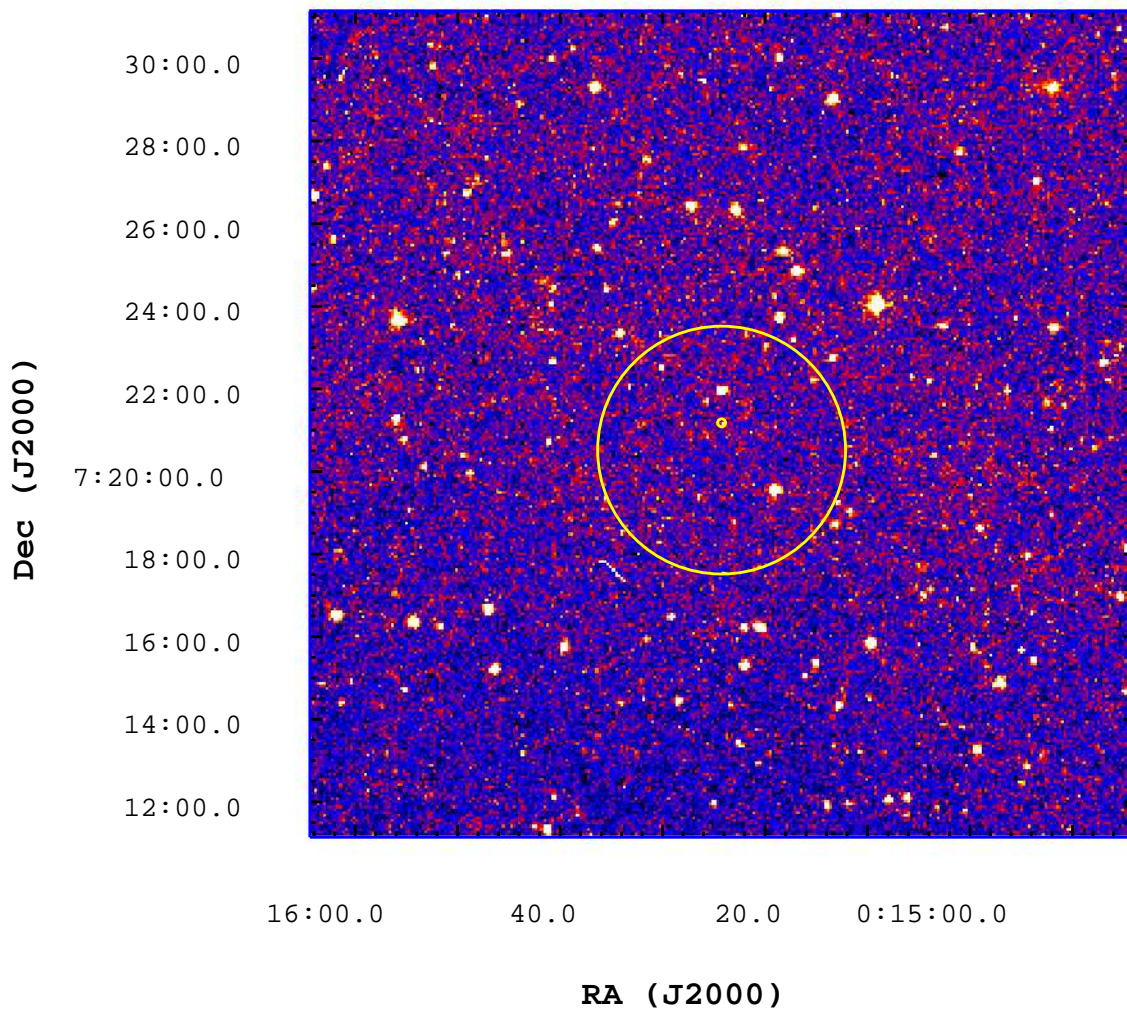

# UVOT Finding Chart

OBSID 00726885000 / DATE-OBS 2016-12-14T17:25:23.4

2800

3000

3200

3400

3600

3800

4000