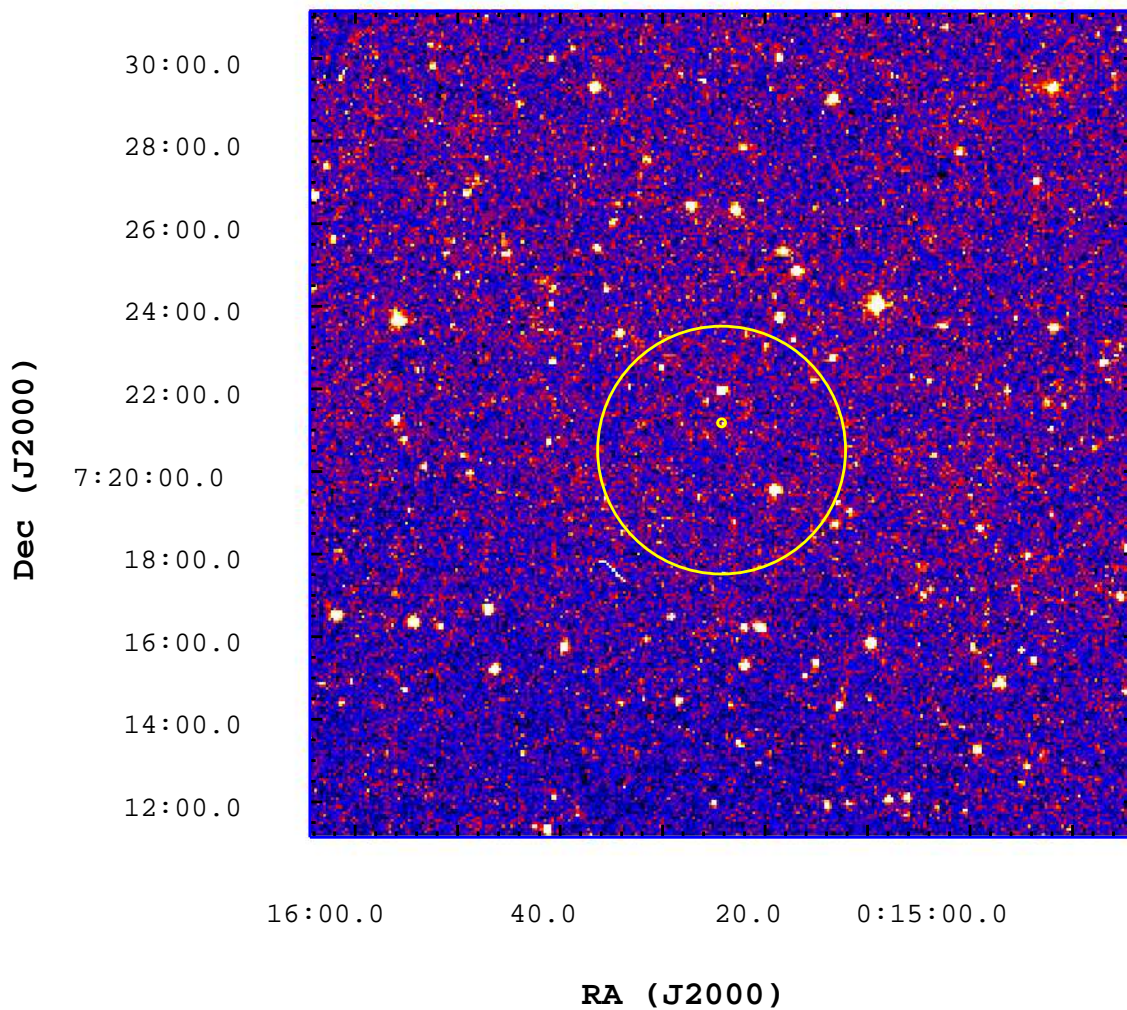

# UVOT Finding Chart

OBSID 00726885000 / DATE-OBS 2016-12-14T17:35:00.7

2800

3000

3200

3400

3600

3800

4000