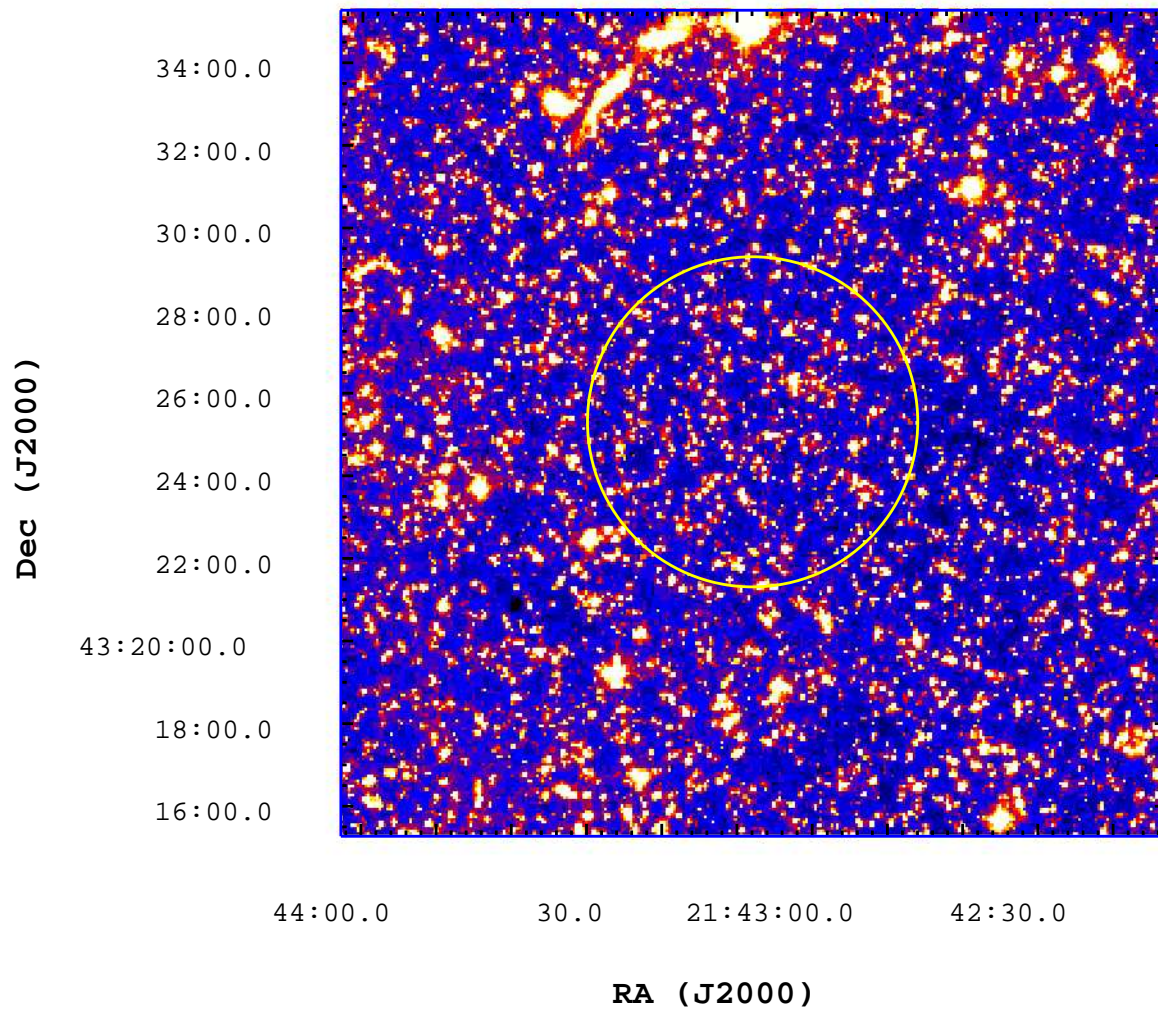

# UVOT Finding Chart

OBSID 00730513000 / DATE-OBS 2017-01-06T08:33:53.6

2400

2600

2800

3000

3200

3400