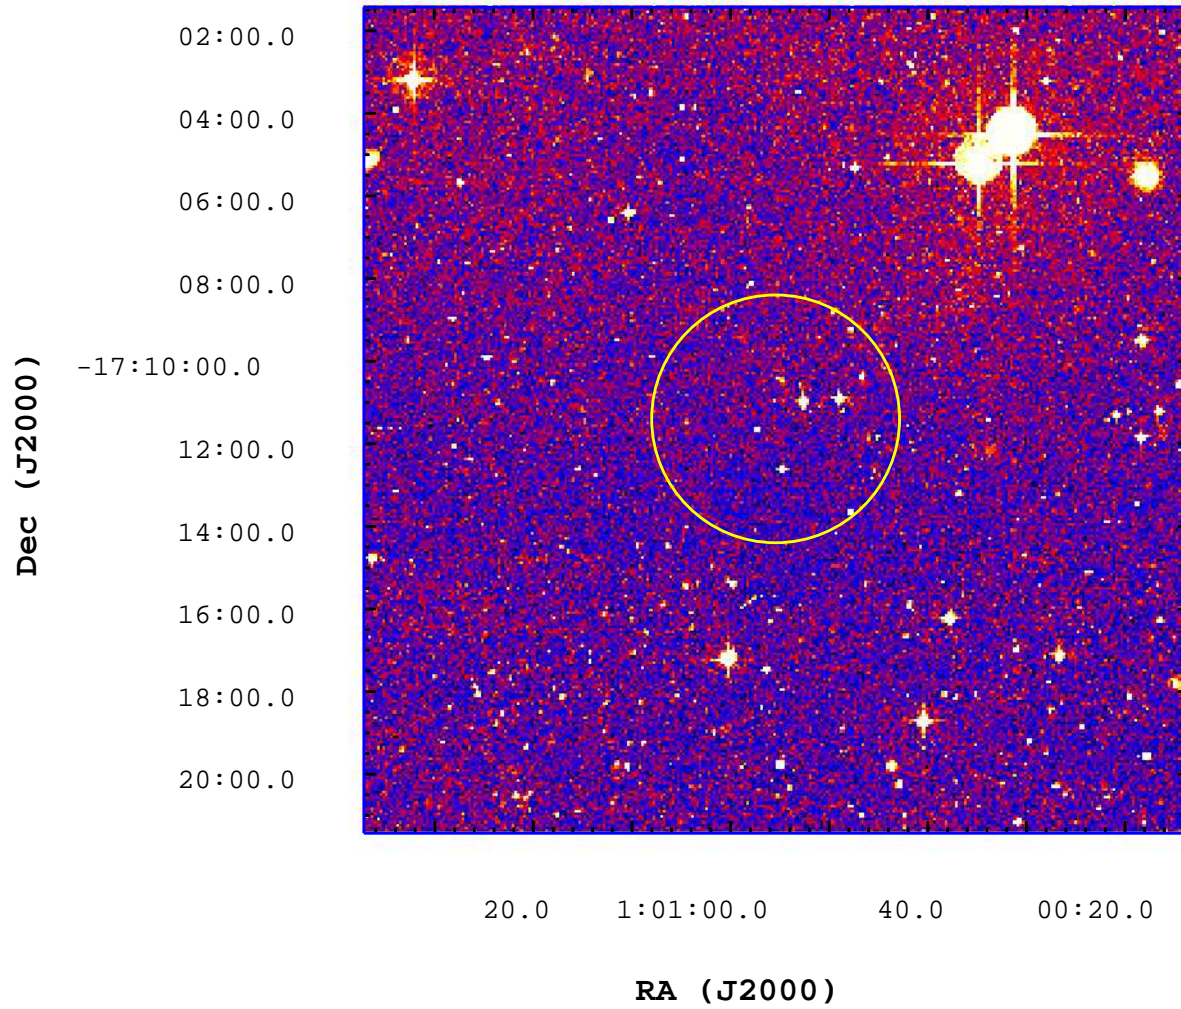

# UVOT Finding Chart

OBSID 00732188000 / DATE-OBS 2017-01-12T02:06:57.8

5000

5500

6000

6500

7000