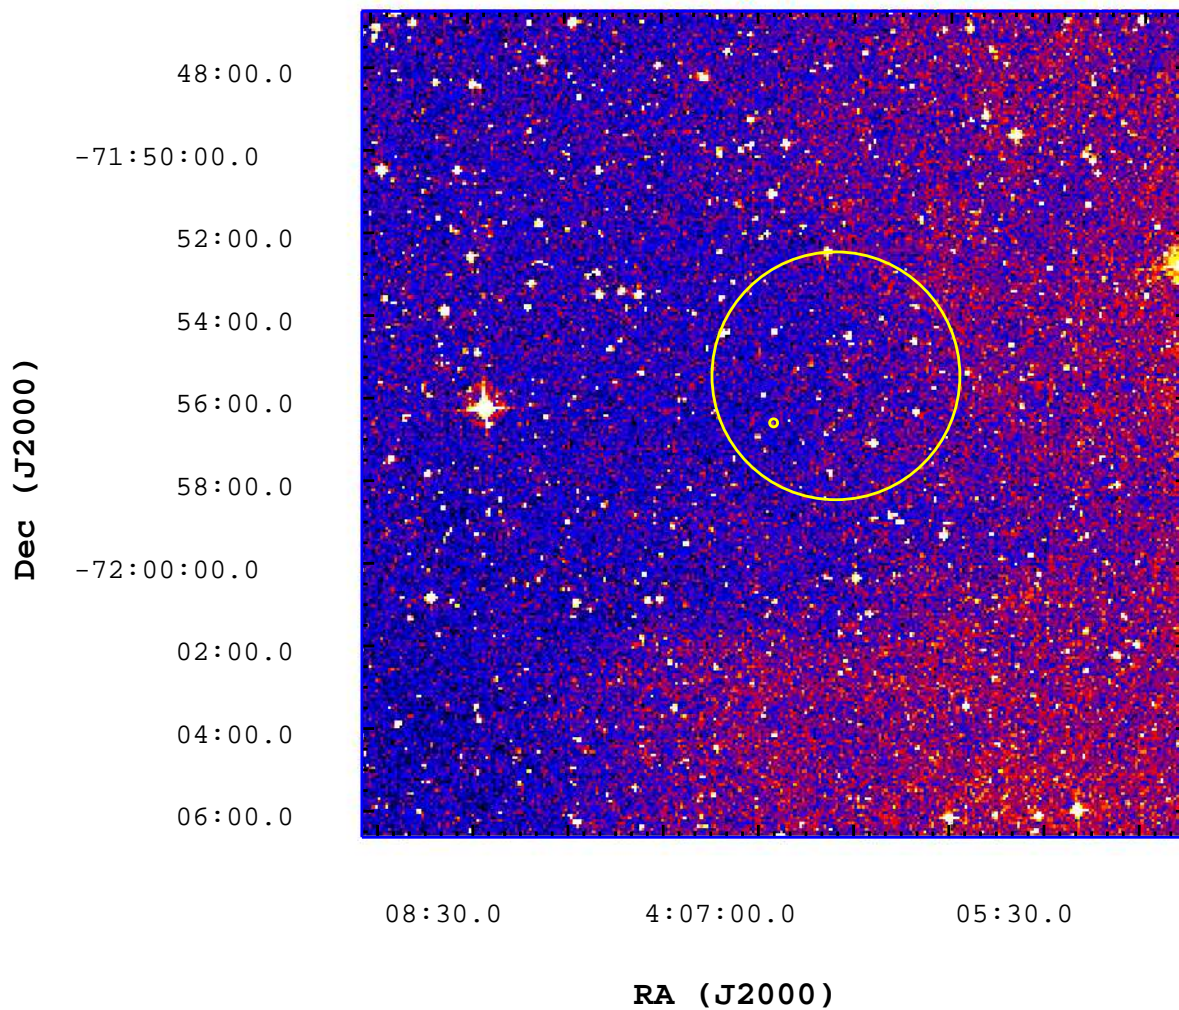

# UVOT Finding Chart

OBSID 00732526000 / DATE-OBS 2017-01-13T10:18:43.0

3600

3800

4000

4200

4400

4600

4800

5000

5200

5400