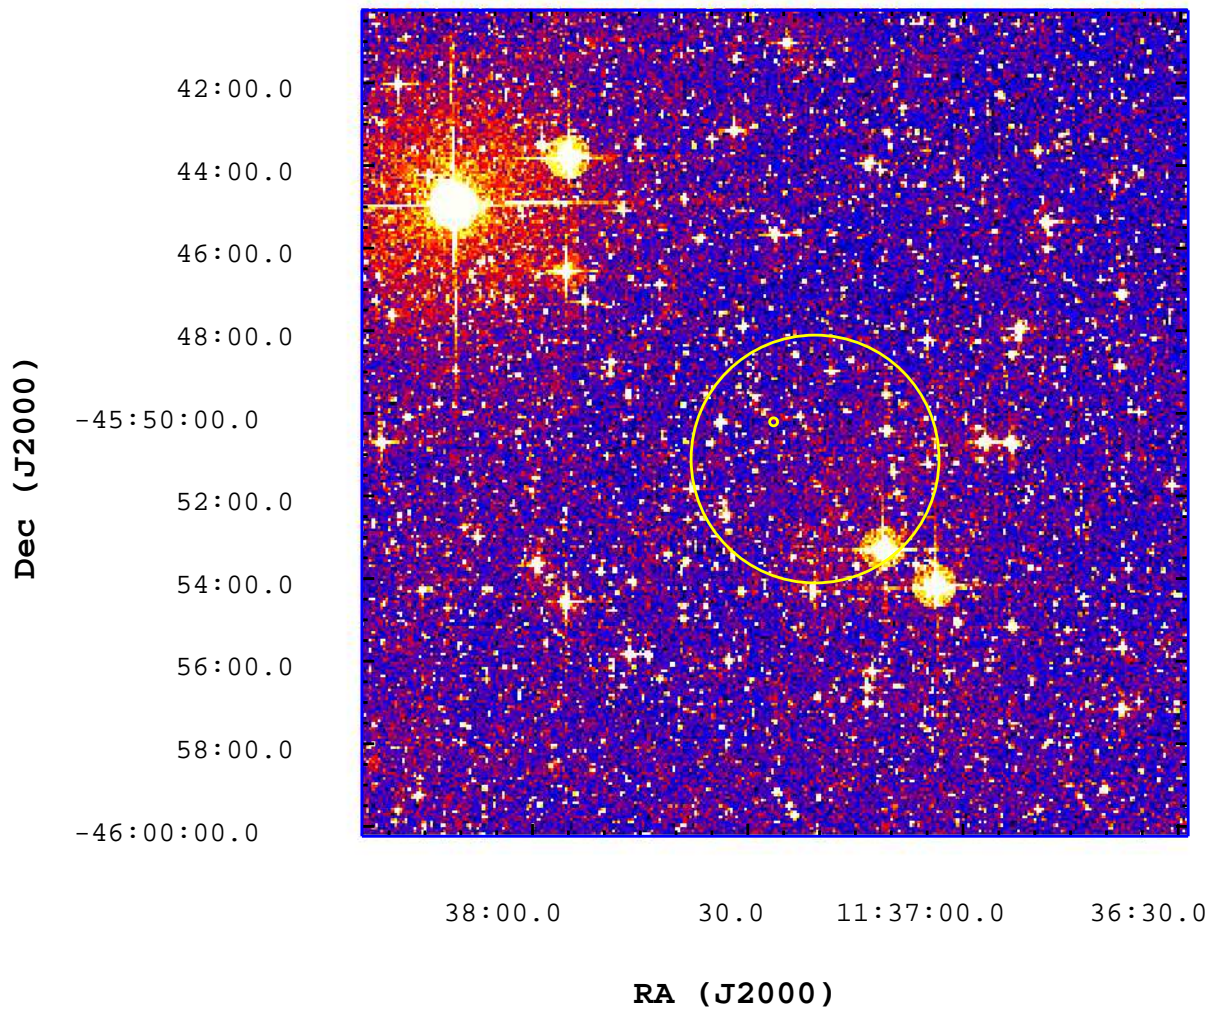

UVOT Finding Chart

OBSID 00735326000 / DATE-OBS 2017-01-27T14:23:15.8

4500

5000

5500

6000

6500