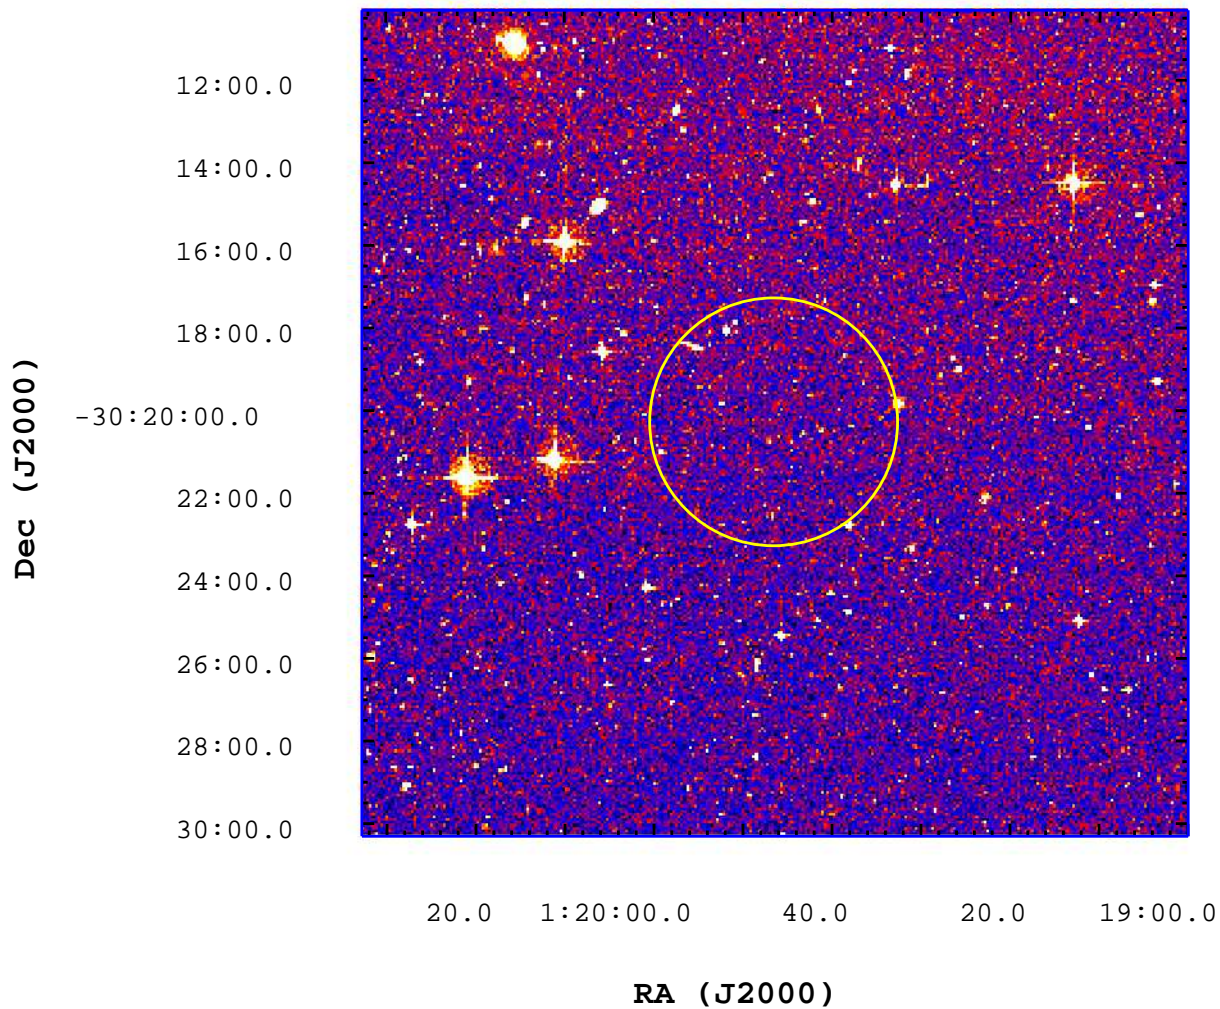

UVOT Finding Chart

OBSID 00735331000 / DATE-OBS 2017-01-27T15:28:27.7

3400 3600 3800 4000 4200 4400 4600 4800 5000 5200 5400