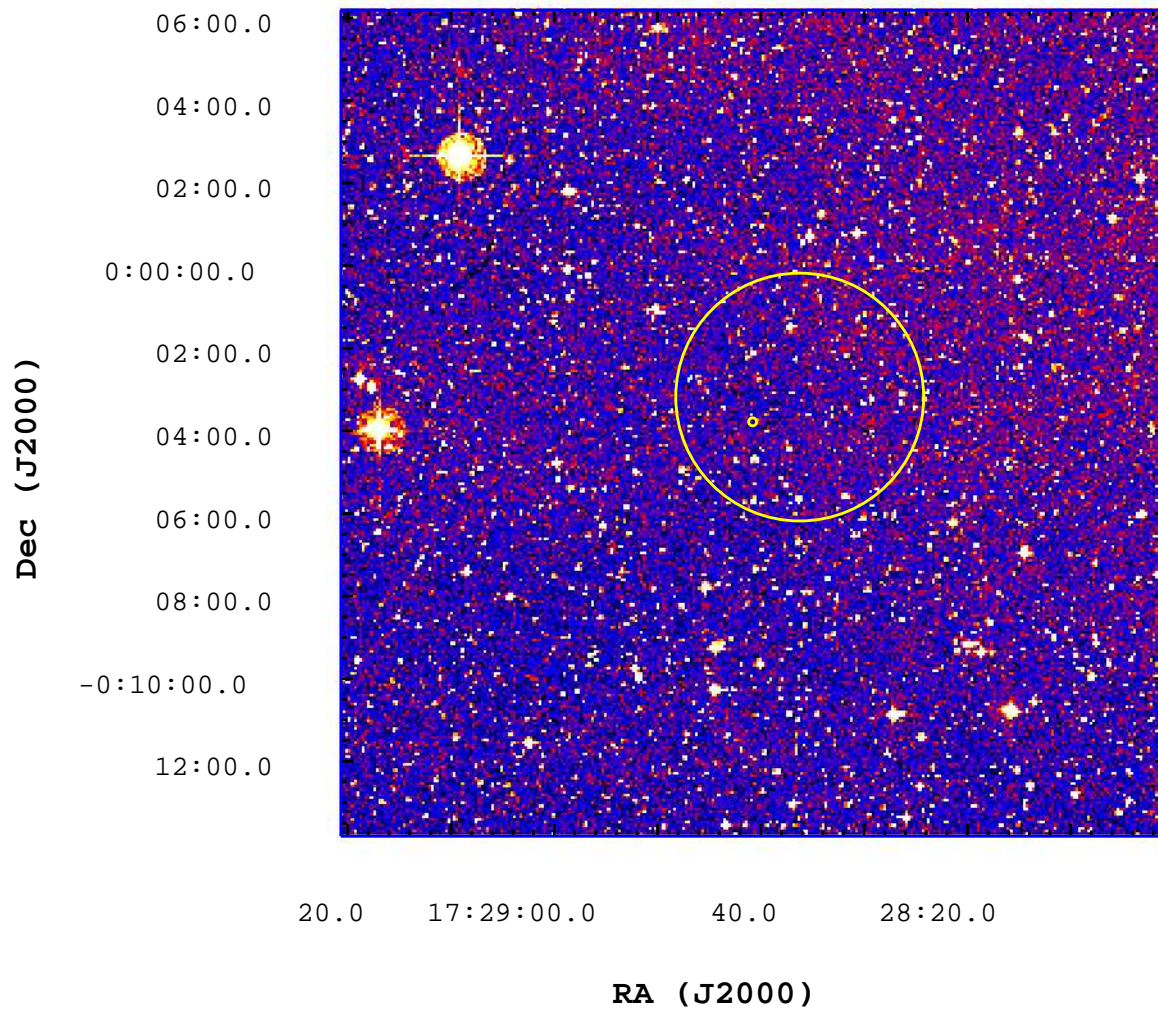

UVOT Finding Chart

OBSID 00736843000 / DATE-OBS 2017-02-05T12:44:42.6

5400 5600 5800 6000 6200 6400 6600 6800 7000 7200 7400