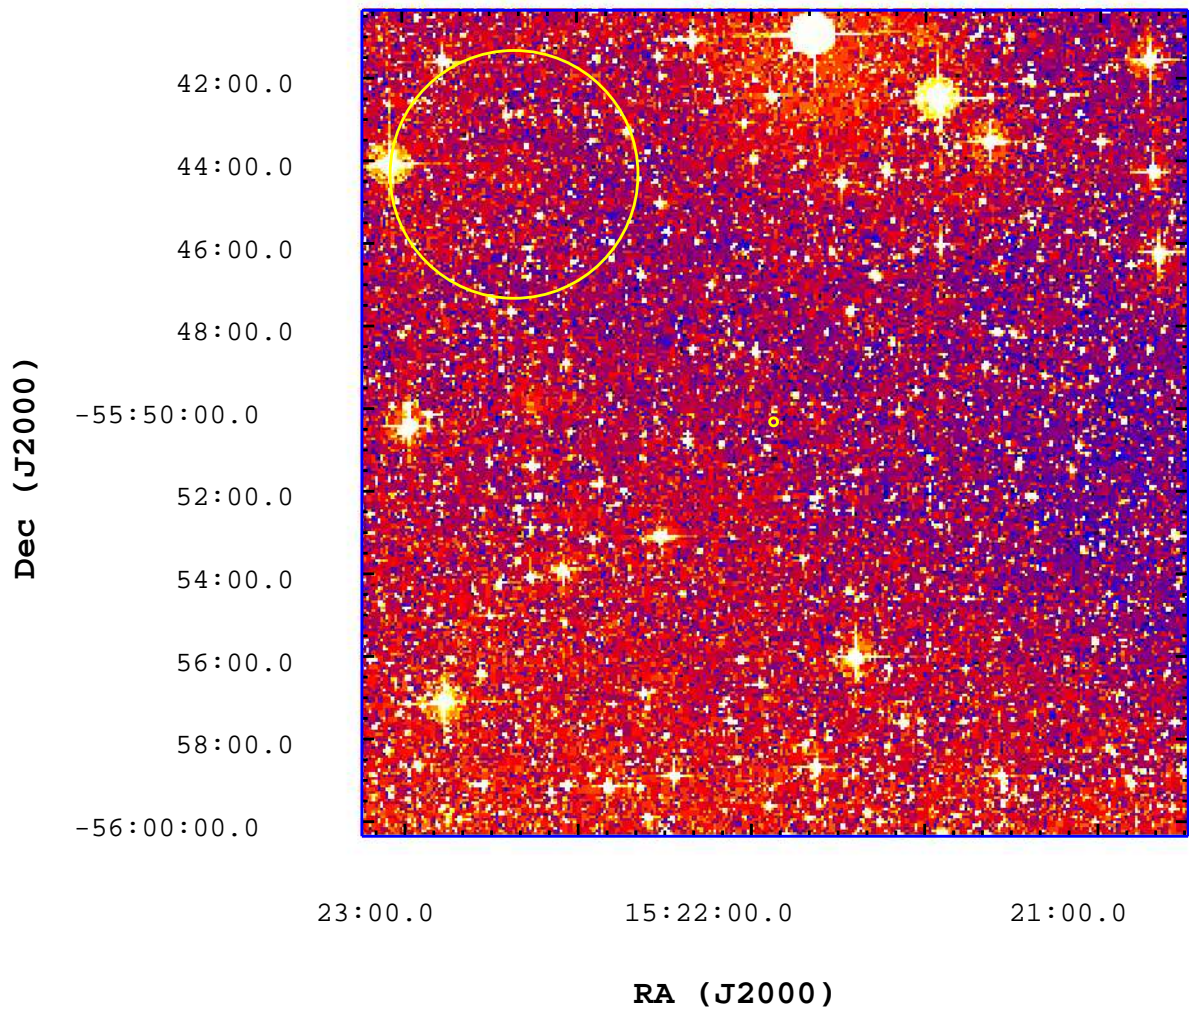

UVOT Finding Chart

OBSID 00739517000 / DATE-OBS 2017-02-22T02:49:14.3

3600

3800

4000

4200

4400

4600